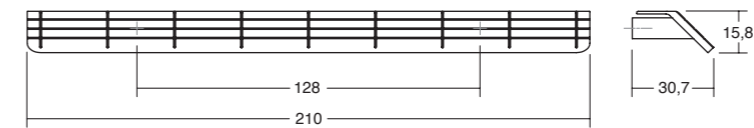

0503 **WALLACE** ZAMAK Design: Alexis Vivet

01	03	06	07	↓	☐
Polished chrome Cromo brillo	Polished black nickel Níquel negro brillo	Polished copper Cobre brillo	Polished brass Latón brillo		
0503128Z01	0503128Z03	0503128Z06	0503128Z07	2	25