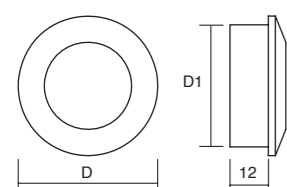

0073 **TAP** ZAMAK Design: Viefte®

P1	M2	D	D1	
Chrome look <i>Cromo look</i>	Matt black <i>Negro mate</i>			
0073040ZP1	0073040ZM2	40	35,5	25
0073060ZP1	0073060ZM2	60	55,3	25