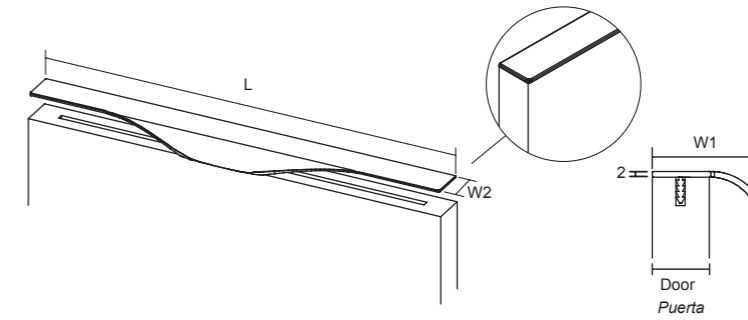

0250 / 0251 / 0253 **FORMA** ALUMINIUM Design: 2J Design

24	L	W1	W2	Door	24	L	W1	W2	Door	24	L	W1	W2	Door
Stain. steel look Inox look				Puerta	Stain. steel look Inox look				Puerta	Stain. steel look Inox look				Puerta
0250147L24	147	38	19,8	15 19	0251147L24	147	40	21	15 20,5	0253147L24	147	40	22,8	15 22
0250197L24	197	38	19,8	15 19	0251197L24	197	40	21	15 20,5	0253197L24	197	40	22,8	15 22
0250247L24	247	38	19,8	15 19	0251247L24	247	40	21	15 20,5	0253247L24	247	40	22,8	15 22
0250297L24	297	38	19,8	15 19	0251297L24	297	40	21	15 20,5	0253297L24	297	40	22,8	15 22
0250347L24	347	38	19,8	15 19	0251347L24	347	40	21	15 20,5	0253347L24	347	40	22,8	15 22
0250397L24	397	38	19,8	15 19	0251397L24	397	40	21	15 20,5	0253397L24	397	40	22,8	15 22
0250447L24	447	38	19,8	10 19	0251447L24	447	40	21	10 20,5	0253447L24	447	40	22,8	10 22
0250497L24	497	38	19,8	10 19	0251497L24	497	40	21	10 20,5	0253497L24	497	40	22,8	10 22
0250597L24	597	38	19,8	10 19	0251597L24	597	40	21	10 20,5	0253597L24	597	40	22,8	10 22
0250697L24	697	38	19,8	10 19	0251697L24	697	40	21	10 20,5	0253697L24	697	40	22,8	10 22
0250797L24	797	38	19,8	10 19	0251797L24	797	40	21	10 20,5	0253797L24	797	40	22,8	10 22
0250897L24	897	38	19,8	5 19	0251897L24	897	40	21	5 20,5	0253897L24	897	40	22,8	5 22
0250997L24	997	38	19,8	5 19	0251997L24	997	40	21	5 20,5	0253997L24	997	40	22,8	5 22
02501197L24	1197	38	19,8	5 19	02511197L24	1197	40	21	5 20,5	02531197L24	1197	40	22,8	5 22