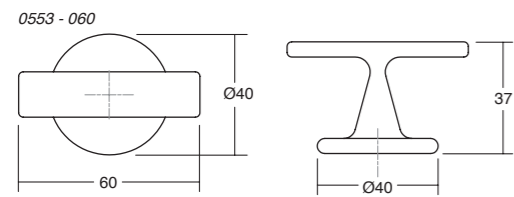

0553 **OTO**

ZAMAK

Design: Bernat Llloch

NEW!