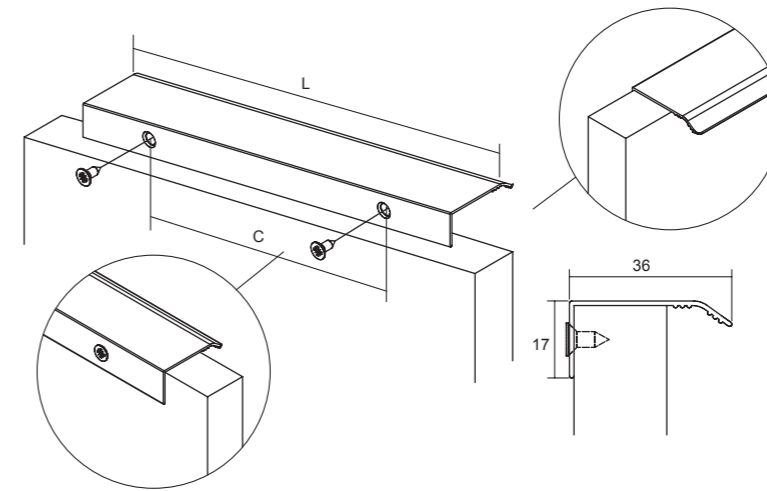

0117 **CURVE** ALUMINIUM Design: Viefie®

04 Anodized matt Anodizado mate	24 Stainless steel look Inox look	31 Brushed grey Gris cepillado	M1 Matt white Blanco mate	M2 Matt black Negro mate	C	L	↓	⊞
0117032L04	0117032L24	0117032L31	0117032LM1	0117032LM2	32	45	2	25
-	0117064L24	-	-	-	64	100	2	25
0117128L04	0117128L24	0117128L31	0117128LM1	0117128LM2	128	200	2	25
-	0117192L24	-	-	-	192	300	2	25
-	0117320L24	-	-	-	320	400	3	25
-	0117416L24	-	-	-	416	500	3	25