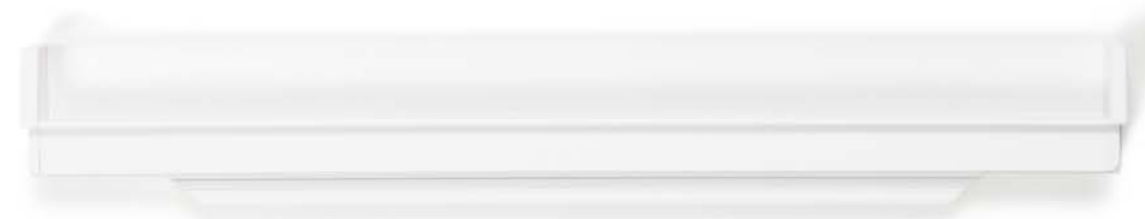

HEXXA

ALUMINIUM + ZAMAK

Designer: Alexis Vivet

Finishes
Acabados

|←→|

Matt white <i>Blanco mate</i>	200 mm 350 mm
Matt black <i>Negro mate</i>	1100 mm 3000 mm
Metallic grey <i>Gris metal</i>	
Metallic brown <i>Marrón metal</i>	