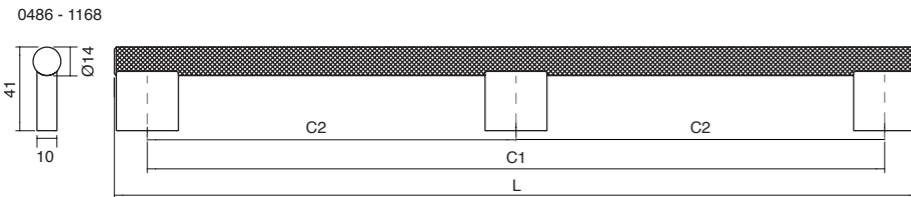

0486 **GRAF BIG** ALUMINIUM Design: Viefie®