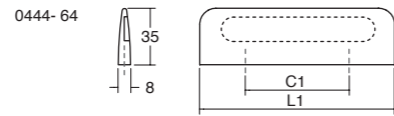

0444 **PEAK** ALUMINIUM Design: Viefie®

0444 - 1760 / 768 / 448 / 192

0444- 1120 Off center / Descentrado

24	30	M1	M23	M41	C1	C2	L1	L3	↓	☐
Stain. steel look Inox look	Brushed black Negro cepillado	Matt white Blanco mate	Metallic grey Gris metal	Metallic brown Marrón metal						
0444064L24	0444064L30	0444064LM1	0444064LM23	0444064LM41	64	-	120	-	2	25
0444192L24	0444192L30	0444192LM1	0444192LM23	0444192LM41	192	160	250	-	4	25
0444448L24	0444448L30	0444448LM1	0444448LM23	0444448LM41	448	160	500	-	4	25
0444768L24	0444768L30	0444768LM1	0444768LM23	0444768LM41	768	160	800	-	4	15
04441120L24	04441120L30	04441120LM1	04441120LM23	04441120LM41	1120	160	1150	190	4	15
04441760L24	04441760L30	04441760LM1	04441760LM23	04441760LM41	1760	160	1800	-	4	10