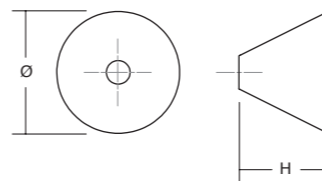

0538 **CONIC** WOOD Design: Kaschkasch **NEW!**

16 Oak Roble	17 Walnut Nogal	M2 Matt black lacquered Negro mate lacado	Ø	H	↓	☐
0538029W16	0538029W17	0538029WM2	29,4	22	1	25
0538043W16	0538043W17	0538043WM2	43	25	1	25