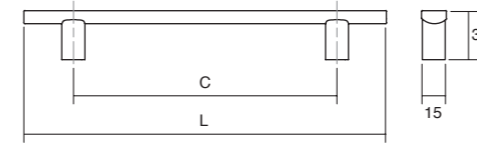

ARA

ALUMINIUM

Design: 2J Design

24	C	L	↓	☐
Stain. steel look Inox look				
0239096L24	96	156	2	25
0239192L24	192	252	2	25
0239320L24	320	380	2	25

0343