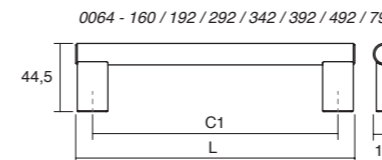

0064 **KOMBI** STAINLESS STEEL Design: Viefe®

25	C1	C2	L	↓	☐
Brushed stainless steel					
<i>Inox cepillado</i>					
0064160S25	160	-	182	2	25
0064192S25	192	-	214	2	25
0064292S25	292	-	314	2	25
0064342S25	342	-	364	2	25
0064392S25	392	-	414	2	25
0064492S25	492	-	514	2	25
0064792S25	792	-	814	2	10
00641092S25	1092	546	1114	3	10