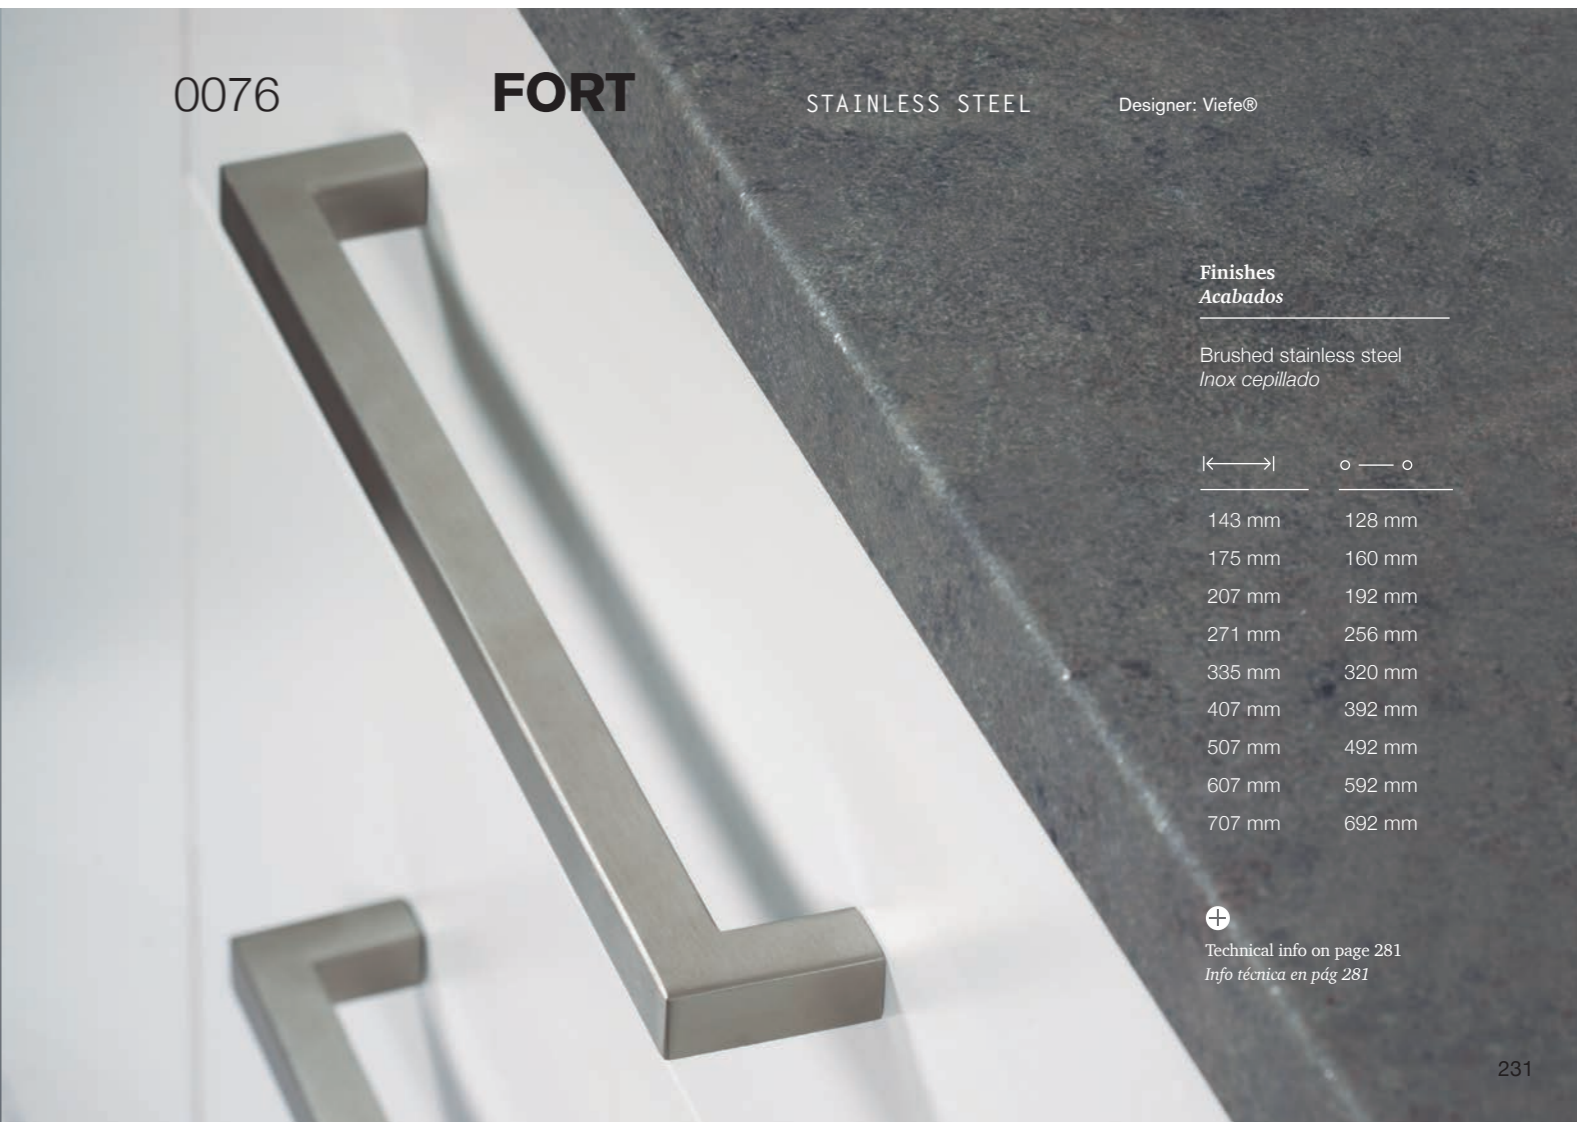

FORT

STAINLESS STEEL

Designer: Viefef®

Finishes
Acabados

Brushed stainless steel
Inox cepillado

←→	○ — ○
143 mm	128 mm
175 mm	160 mm
207 mm	192 mm
271 mm	256 mm
335 mm	320 mm
407 mm	392 mm
507 mm	492 mm
607 mm	592 mm
707 mm	692 mm

⊕
Technical info on page 281
Info técnica en pág 281