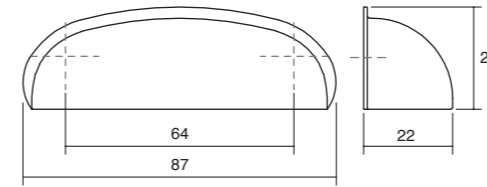

0391 **AURA** ZAMAK Design: Viefe®

66 Antique copper Cobre antiguo
612 Antique silver Plata antigua

0391064Z66 0391064Z612 2 25