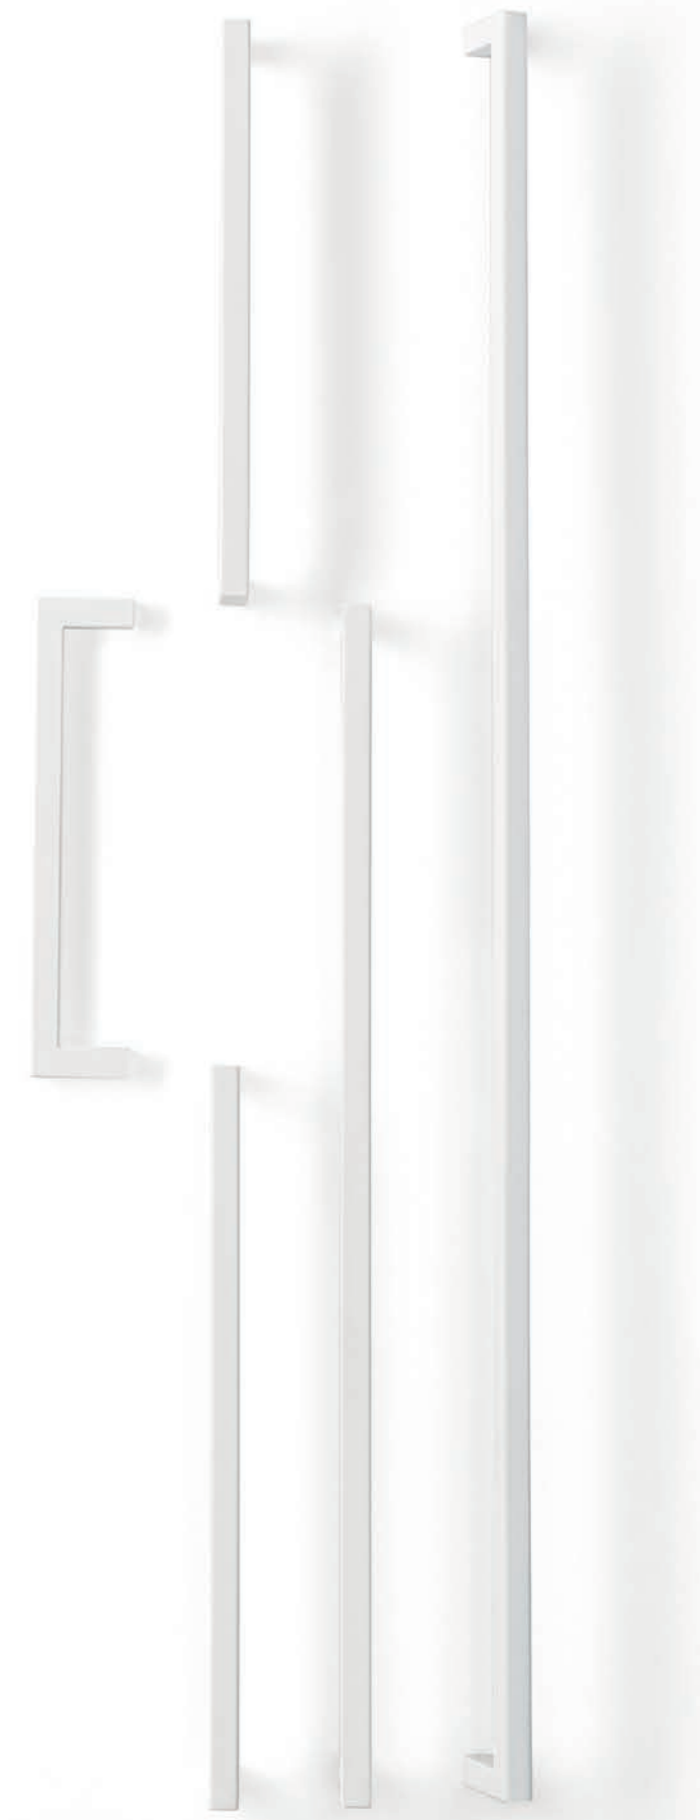

Finishes
Acabados

Matt white
Blanco mate

←→	o — o
136,5 mm	128 mm
168,5 mm	160 mm
200,5 mm	192 mm
328,5 mm	320 mm
500,5 mm	492 mm

⊕
Technical info on page 250
Info técnica en pág 250