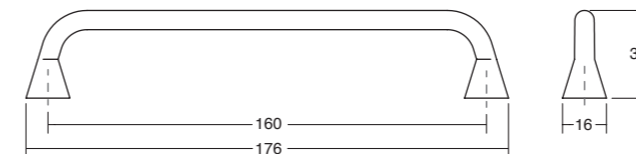

0447 **BELLA** ZAMAK Design: Balutto Associati

26 Brushed copper Cobre cepillado	28 Brushed gold Oro cepillado	617 Graphite grey Gris grafito	M2 Matt black Negro mate	↓	☒
0447160Z26	0447160Z28	0447160Z617	0447160ZM2	2	25