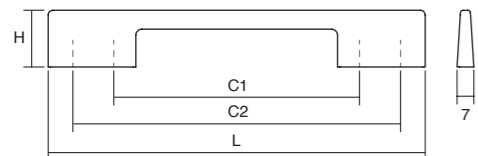

0053 **DINO** ZAMAK Design: Viefie®

01	23	M1	M2	P4	C1	C2	L	H	↓	☐
Polished chrome Cromo brillo	Brushed nickel Níquel cepillado	Matt white Blanco mate	Matt black Negro mate	Aluminium look Aluminio look						
0053096Z01	0053096Z23	0053096ZM1	0053096ZM2	0053096ZP4	96	128	156	24	4	25
0053192Z01	0053192Z23	0053192ZM1	0053192ZM2	0053192ZP4	160	192	221	28	4	25
0053320Z01	0053320Z23	0053320ZM1	0053320ZM2	0053320ZP4	288	320	349	28	4	25