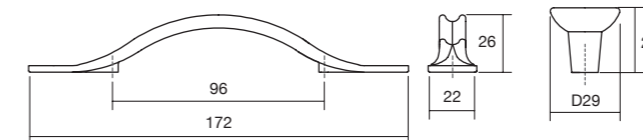

0405 **RAVIOLO** ZAMAK Design: Balutto Associati

610	614	↓	☐
Pewter Peltre	Antique Brass Latón antiguo		
0405029Z610	0405029Z614	1	25
0405096Z610	0405096Z614	2	25