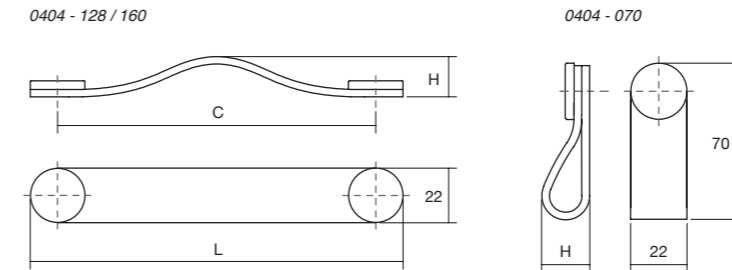

0404 **FLEXA** LEATHER + ZAMAK Design: Balutto Associati