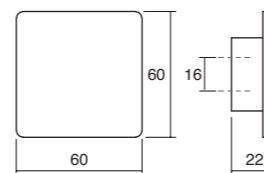

0167 **BALTO** WOOD Design: Viefe®

00	02	08	09	↓	☐
Raw brushed Crudo cepillado	White brushed Blanco cepillado	Brown brushed Marrón cepillado	Black brushed Negro cepillado		
0167016W00	0167016W02	0167016W08	0167016W09	2	25