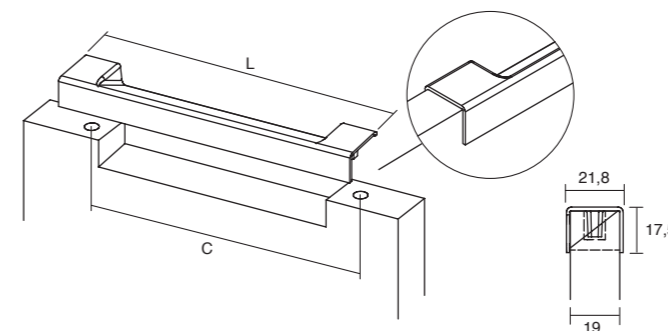

0208 **DUA** ZAMAK

Design: Viefe®

01	23					
Polished chrome	Brushed nickel	C	L	↓	☐	Door
<i>Cromo brillo</i>	<i>Níquel cepillado</i>					<i>Puerta</i>
0208192Z01	0208192Z23	192	210	2	25	19mm