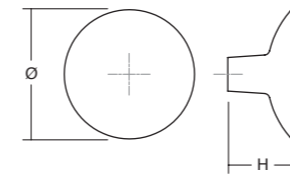

0530 **DISC** WOOD Design: Balutto Associati **NEW!**

16 Oak Roble	17 Walnut Nogal	M2 Matt black lacquered Negro mate lacado	Ø	H	↓	☐
0530038W16	0530038W17	0530038WM2	38	20,4	1	25
0530050W16	0530050W17	0530050WM2	50	27	1	25