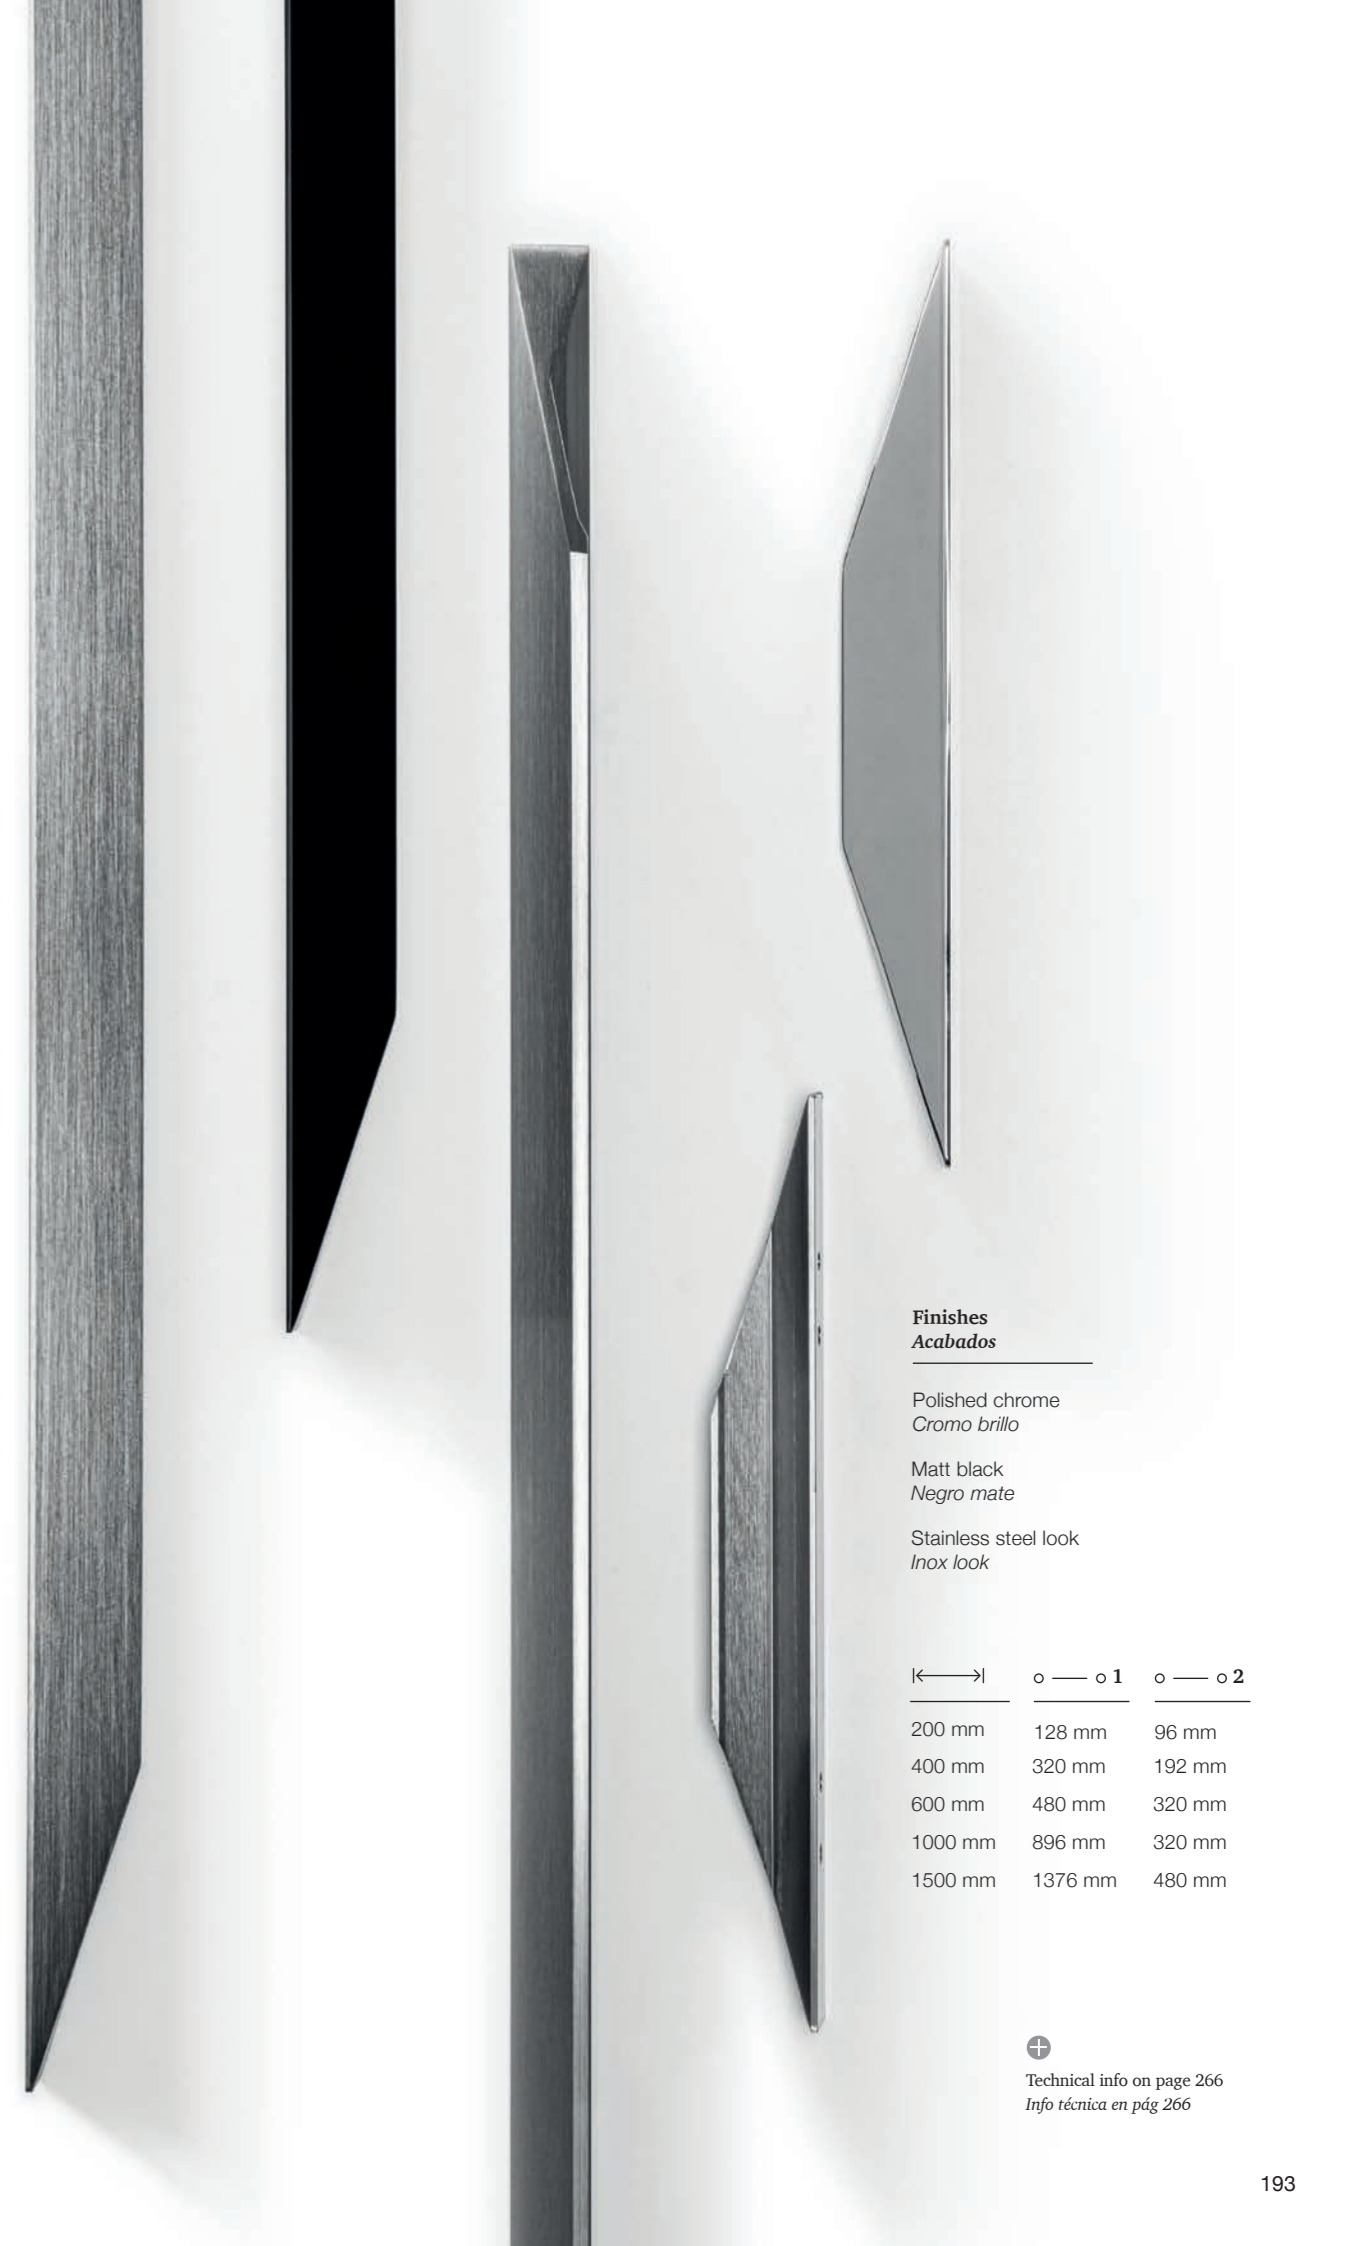

Brushed brass
Latón cepillado

←→	o — o
50 mm	32 mm
178 mm	160 mm

⊕
Technical info on page 261
Info técnica en pág 261

0322

CUTT

ALUMINIUM

Designer: Alexis Vivet

Finishes
Acabados