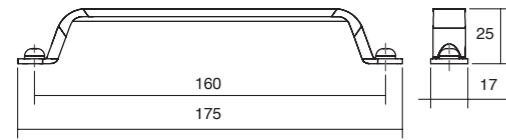

0410 **BUTTON** ZAMAK Design: Alexis Vivet

01	610	614	M2	↓	☐
Polished chrome Cromo brillo	Pewter Peltre	Antique Brass Latón antiguo	Matt black Negro mate		
0410160Z01	0410160Z610	0410160Z614	0410160ZM2	2	25