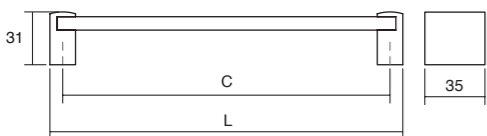

0092 **GLASS** ZAMAK + GLASS Design: Viefe®