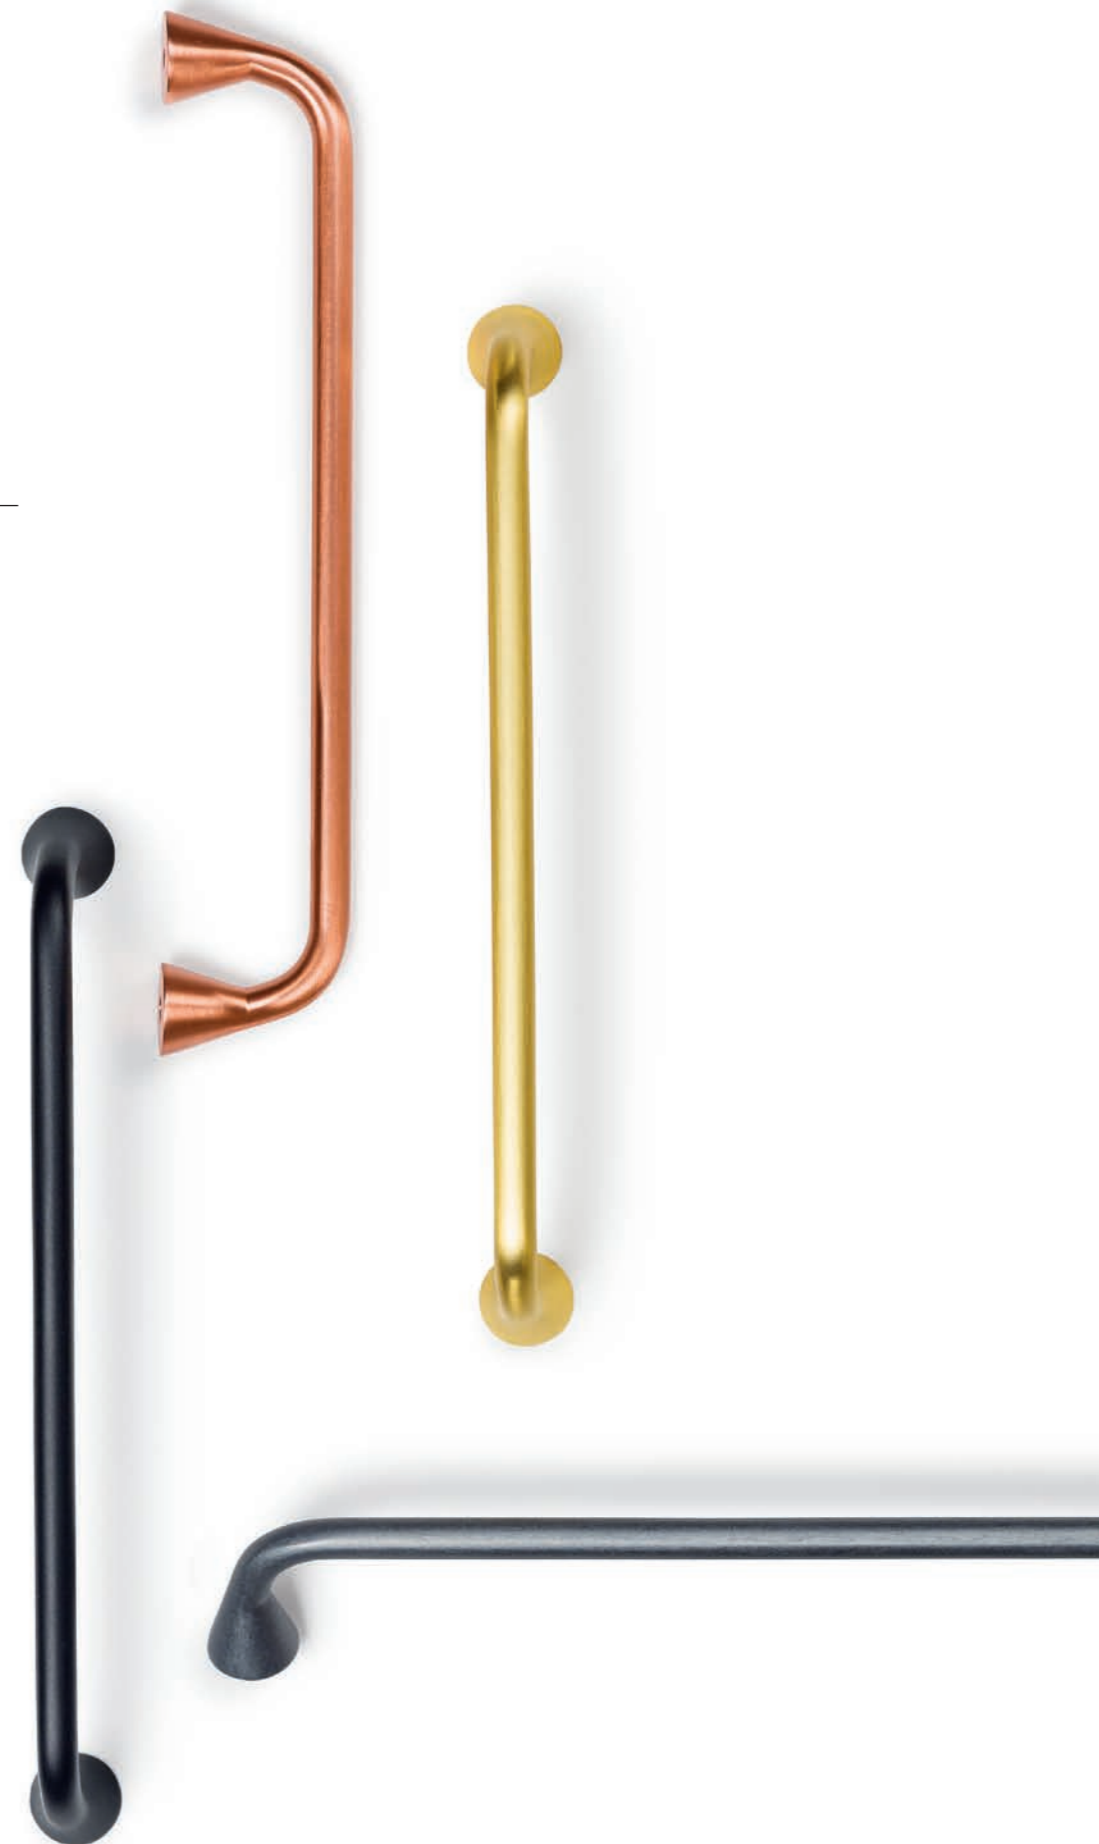

Finishes
Acabados

Brushed copper
Cobre cepillado

Brushed gold
Oro cepillado

Graphite grey
Gris grafito

Matt black
Negro mate

←→ | o — o
176 mm 160 mm

⊕
Technical info on page 257
Info técnica en pág 257

0449