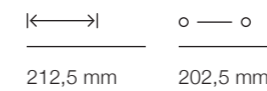

⊕
Technical info on page 259
Info técnica en pág 259