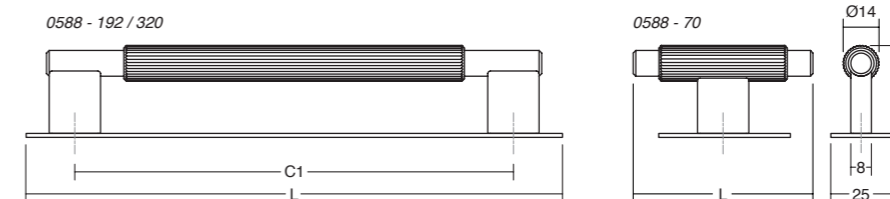

Includes non-twisting tip
Incluye punta anti-giro

0588 **ARPA PLATE**

ALUMINIUM

Design: Viefie®

NEW!

24	291	30	C1	C2	L	↓	☐
Stainless steel look	Brushed dark brass	Brushed black					
Inox look	Latón oscuro cepillado	Negro cepillado					
0588070L24	0588070L291	0588070L30	-	-	70	1	25
0588192L24	0588192L291	0588192L30	192	-	230	2	25
0588320L24	0588320L291	0588320L30	320	-	358	2	25
05881178L24	05881178L291	05881178L30	1178	589	1216	3	15