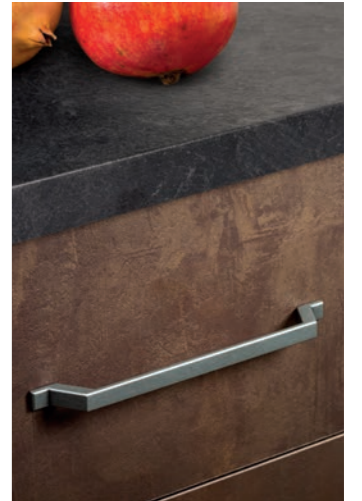

0411 **VERSO** ZAMAK Design: Teruel & Paré

01	23	610	614	↓	☐
Polished chrome Cromo brillo	Brushed nickel Níquel cepillado	Pewter Peltre	Antique Brass Latón antiguo		
04111015Z01	04111015Z23	04111015Z610	04111015Z614	1	25
0411192Z01	0411192Z23	0411192Z610	0411192Z614	2	25