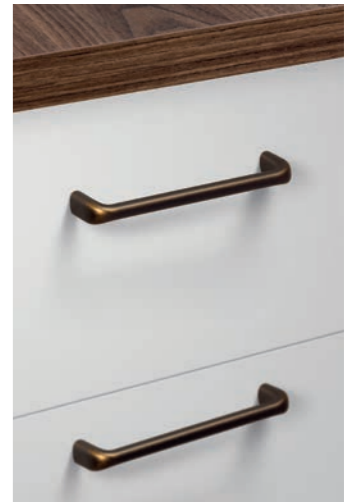

0226 **REDO** ZAMAK Design: 2J Design

01	23	26	610	614	C	L	↓	☐
Polished chrome Cromo brillo	Brushed nickel Níquel cepillado	Brushed copper Cobre cepillado	Pewter Peltre	Antique Brass Latón antiguo				
0226128Z01	0226128Z23	0226128Z26	0226128Z610	0226128Z614	128	137	2	25
0226192Z01	0226192Z23	0226192Z26	0226192Z610	0226192Z614	192	201	2	25