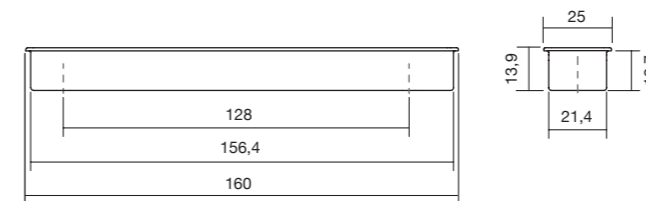

0235 **CLOS** ZAMAK Design: Viefe®

M1	M2	Z01	Z23	↓	☐
Matt white Blanco mate	Matt black Negro mate	Polished chrome Cromo brillo	Brushed nickel Níquel cepillado		
0235128ZM1	0235128ZM2	0235128Z01	0235128Z23	2	25