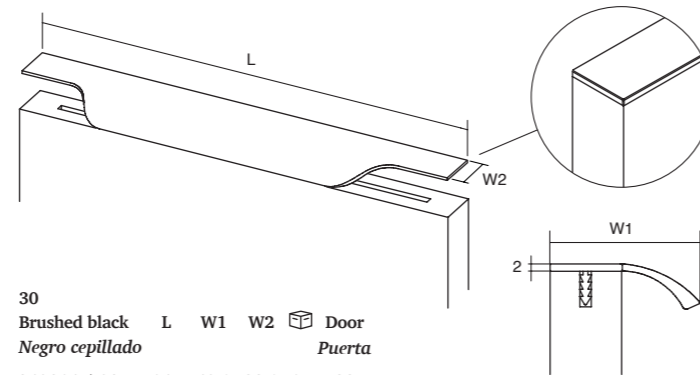

24	30	31	L	W1	W2	Door
S. steel look Inox look	Brushed black Negro cepillado	Brushed grey Gris cepillado				Puerta
0434147L24	0434147L30	0434147L31	147	41	19,8	15 19
0434197L24	0434197L30	0434197L31	197	41	19,8	15 19
0434247L24	0434247L30	0434247L31	247	41	19,8	15 19
0434297L24	0434297L30	0434297L31	297	41	19,8	15 19
0434347L24	0434347L30	0434347L31	347	41	19,8	15 19
0434397L24	0434397L30	0434397L31	397	41	19,8	15 19
0434447L24	0434447L30	0434447L31	447	41	19,8	10 19
0434497L24	0434497L30	0434497L31	497	41	19,8	10 19
0434597L24	0434597L30	0434597L31	597	41	19,8	10 19
0434697L24	0434697L30	0434697L31	697	41	19,8	10 19
0434797L24	0434797L30	0434797L31	797	41	19,8	10 19
0434897L24	0434897L30	0434897L31	897	41	19,8	5 19
0434997L24	0434997L30	0434997L31	997	41	19,8	5 19
04341197L24	04341197L30	04341197L31	1197	41	19,8	5 19

24	30	L	W1	W2	Door	24	30	L	W1	W2	Door
S. steel look Inox look	Brushed black Negro cepillado				Puerta	S. steel look Inox look	Brushed black Negro cepillado				Puerta
0435147L24	0435147L30	147	43,8	21	15 20,5	0436147L24	0436147L30	147	43,8	22,8	15 22
0435197L24	0435197L30	197	43,8	21	15 20,5	0436197L24	0436197L30	197	43,8	22,8	15 22
0435247L24	0435247L30	247	43,8	21	15 20,5	0436247L24	0436247L30	247	43,8	22,8	15 22
0435297L24	0435297L30	297	43,8	21	15 20,5	0436297L24	0436297L30	297	43,8	22,8	15 22
0435347L24	0435347L30	347	43,8	21	15 20,5	0436347L24	0436347L30	347	43,8	22,8	15 22
0435397L24	0435397L30	397	43,8	21	15 20,5	0436397L24	0436397L30	397	43,8	22,8	15 22
0435447L24	0435447L30	447	43,8	21	10 20,5	0436447L24	0436447L30	447	43,8	22,8	10 22
0435497L24	0435497L30	497	43,8	21	10 20,5	0436497L24	0436497L30	497	43,8	22,8	10 22
0435597L24	0435597L30	597	43,8	21	10 20,5	0436597L24	0436597L30	597	43,8	22,8	10 22
0435697L24	0435697L30	697	43,8	21	10 20,5	0436697L24	0436697L30	697	43,8	22,8	10 22
0435797L24	0435797L30	797	43,8	21	10 20,5	0436797L24	0436797L30	797	43,8	22,8	10 22
0435897L24	0435897L30	897	43,8	21	5 20,5	0436897L24	0436897L30	897	43,8	22,8	5 22
0435997L24	0435997L30	997	43,8	21	5 20,5	0436997L24	0436997L30	997	43,8	22,8	5 22
04351197L24	04351197L30	1197	43,8	21	5 20,5	04361197L24	04361197L30	1197	43,8	22,8	5 22