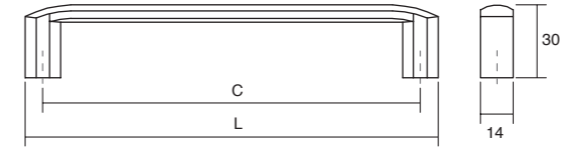

* The two 1150mm are symmetrical and one is left and the other right / Los dos de 1150mm son simétricos y uno es izquierda y el otro derecha

0241 **ROMA** ZAMAK Design: 2J Design

01	23	28	M2	C	L	↓	☐
Polished chrome Cromo brillo	Brushed nickel Níquel cepillado	Brushed gold Oro cepillado	Matt black Negro mate				
0241160Z01	0241160Z23	0241160Z28	0241160ZM2	160	175	2	25
0241192Z01	0241192Z23	0241192Z28	0241192ZM2	192	207	2	25
0241320Z01	0241320Z23	0241320Z28	0241320ZM2	320	335	2	25