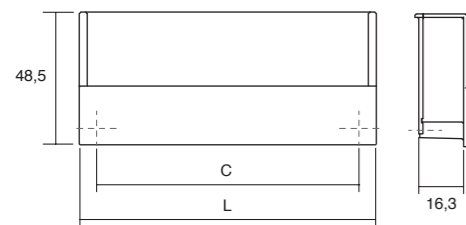

0281 **FLAT** ZAMAK

Design: Oriol Barri

01	23					
Polished chrome	Brushed nickel	C	L	↓	☐	
<i>Cromo brillo</i>	<i>Níquel cepillado</i>					
0281160Z01	0281160Z23	160	174,8	2	25