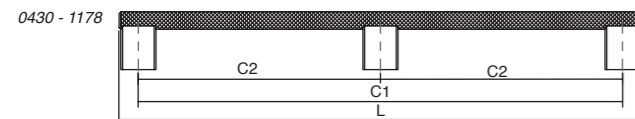

0430 **GRAF MINI** ALUMINIUM Design: Viefie®