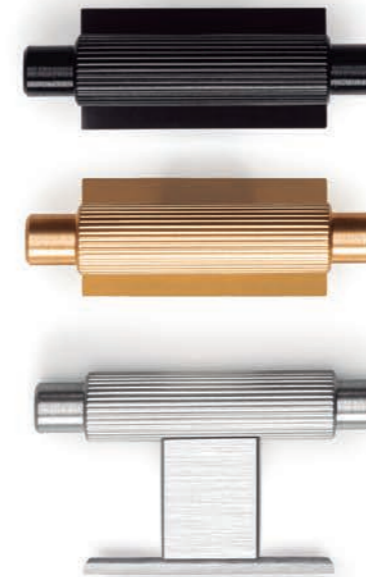

ALUMINIUM

Designer: Viefie®

NEW!

Finishes Acabados

Stainless steel look
Inox look

Brushed dark brass
Latón oscuro cepillado

Brushed black
Negro cepillado

←→	o — o 1	o — o 2
70 mm	-	-
230 mm	192 mm	-
358 mm	320 mm	-
1216 mm	1178 mm	589 mm