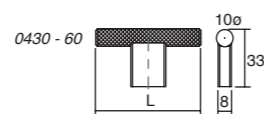

0430 **GRAF MINI** ALUMINIUM Design: Viefie®