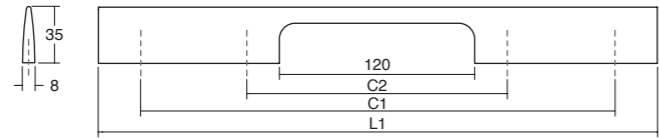

0444 - 1760 / 768 / 448 / 192