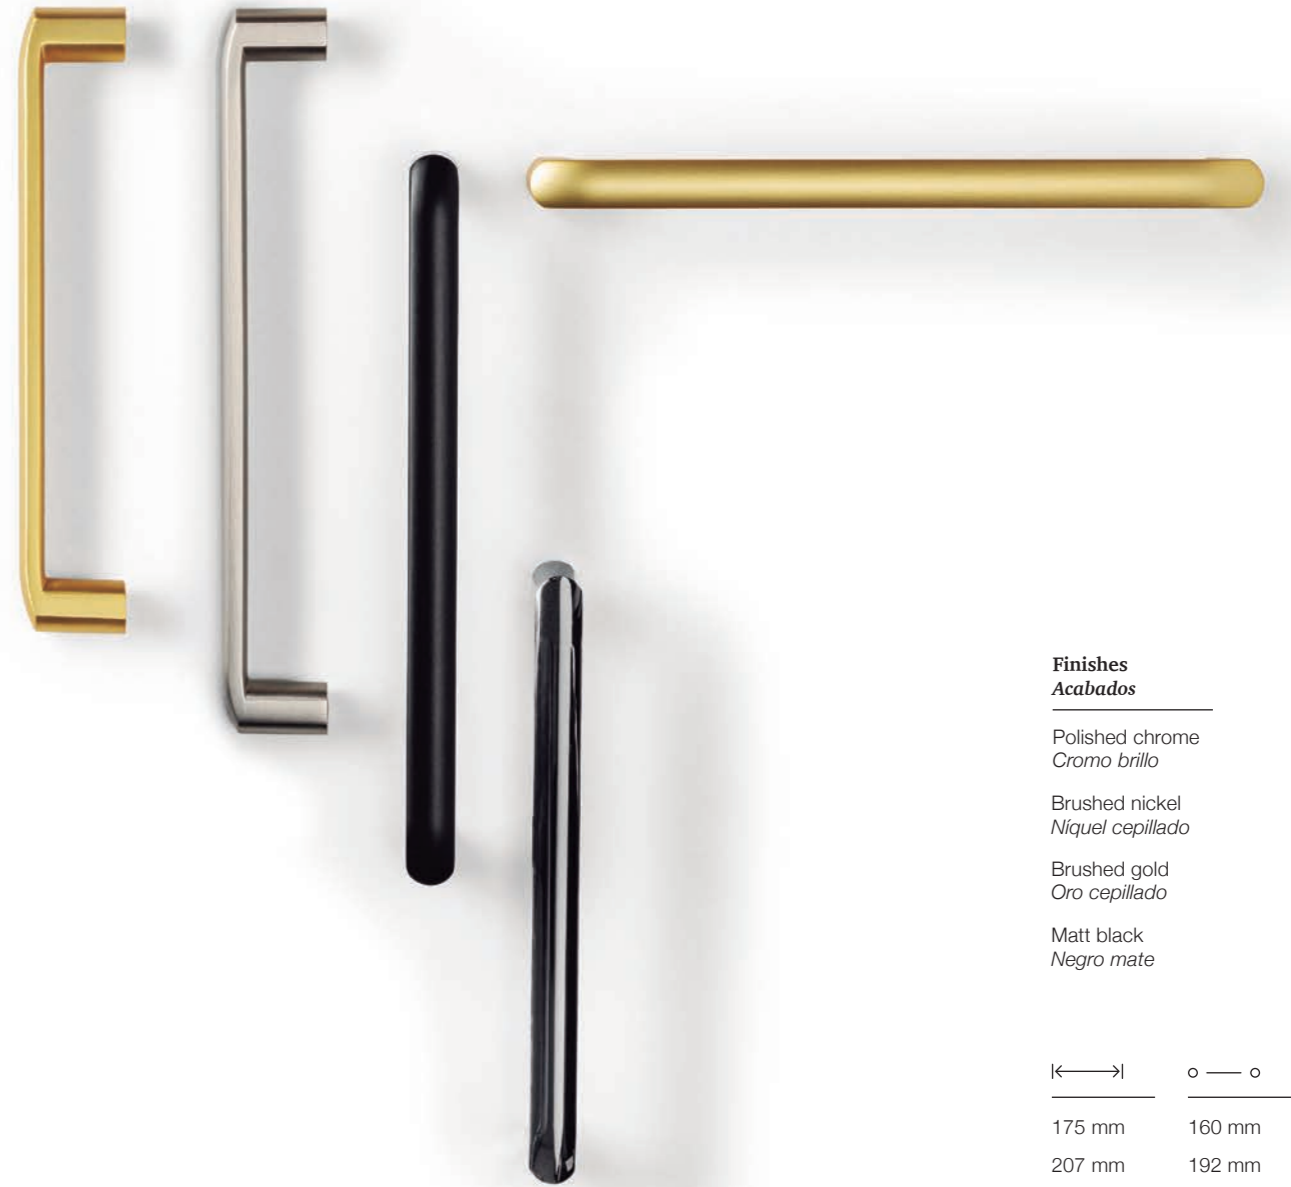

Technical info on page 250
Info técnica en pág 250

0241

ROMA

ZAMAK

Designer: 2J Design

Finishes
Acabados

Polished chrome
Cromo brillo

Brushed nickel
Níquel cepillado