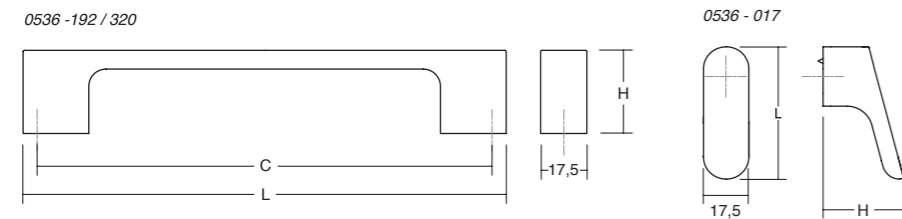

0536 **LUV** ZAMAK Design: Kaschkasch **NEW!**

23 Brushed nickel Níquel cepillado	620 Brass Latón	M1 Matt white Blanco mate	M2 Matt black Negro mate	C	L	H	↓	☐
0536017Z23	0536017Z620	0536017ZM1	0536017ZM2	-	51,2	31,1	1	25
0536192Z23	0536192Z620	0536192ZM1	0536192ZM2	192	202	30,4	2	25
0536320Z23	0536320Z620	0536320ZM1	0536320ZM2	320	330	30,4	2	25

Includes non-twisting tip / Incluye punta anti-giro

0538 **CONIC** WOOD Design: Kaschkasch **NEW!**

16 Oak Roble	17 Walnut Nogal	M2 Matt black lacquered Negro mate lacado	Ø	H	↓	☐
0538029W16	0538029W17	0538029WM2	29,4	22	1	25
0538043W16	0538043W17	0538043WM2	43	25	1	25