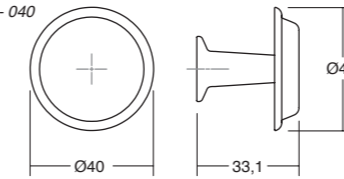

0494 **LAND** ZAMAK Design: Héctor Diego

0494 - 040