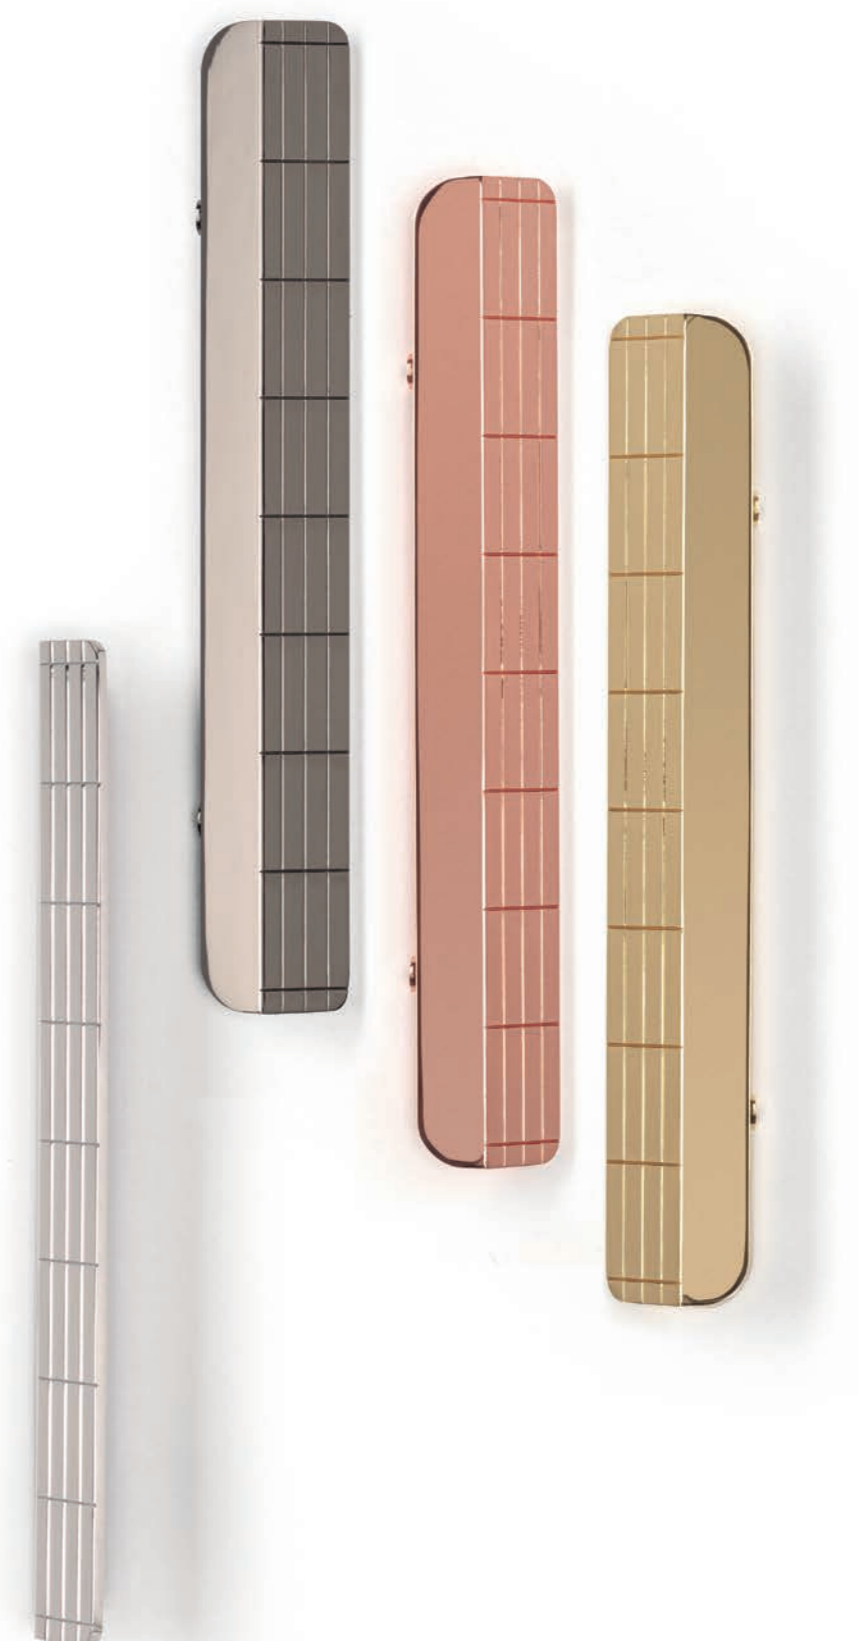

Polished black nickel
Níquel negro brillo

Polished copper
Cobre brillo

Polished brass
Latón brillo

←→ | o — o
210 mm 128 mm

⊕
Technical info on page 251
Info técnica en pág 251

0489

BOL

ZAMAK / WOOD