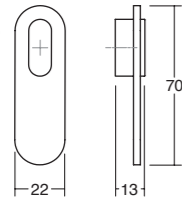

0507 - 070

	26 Beige / Beige	36 Brown / Marrón	99 Black / Negro	↓	☐
01 Polished chrome/ Cromo brillo	0507070P2601	0507070P3601	0507070P9901	1	25
01 Polished chrome/ Cromo brillo	0507160P2601	0507160P3601	0507160P9901	2	25
28 Brushed gold / Oro cepillado	0507070P2628	0507070P3628	0507070P9928	1	25
28 Brushed gold / Oro cepillado	0507160P2628	0507160P3628	0507160P9928	2	25
31 Brushed grey / Gris cepillado	0507070P2631	0507070P3631	0507070P9931	1	25
31 Brushed grey / Gris cepillado	0507160P2631	0507160P3631	0507160P9931	2	25
M1 Matt white / Blanco mate	0507070P26M1	-	-	1	25
M1 Matt white / Blanco mate	0507160P26M1	-	-	2	25
M2 Matt black / Negro mate	0507070P26M2	0507070P36M2	0507070P99M2	1	25
M2 Matt black / Negro mate	0507160P26M2	0507160P36M2	0507160P99M2	2	25