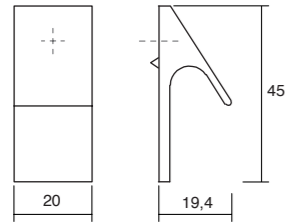

0315 **ZAPA**

ZAMAK

Design: Oriol Barri

01	11	23		
Polished chrome <i>Cromo brillo</i>	Matt chrome <i>Cromo mate</i>	Brushed nickel <i>Níquel cepillado</i>	↓	📦
0315020Z01	0315020Z11	0315020Z23	1	25

Includes non-twisting tip / Incluye punta anti-giro