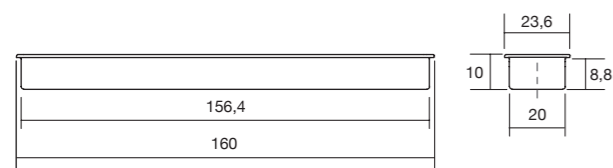

0366 **CUBIC** ZAMAK Design: Viefte®

M1	M2	
Matt white <i>Blanco mate</i>	Matt black <i>Negro mate</i>	
0366160ZM1	0366160ZM2	25