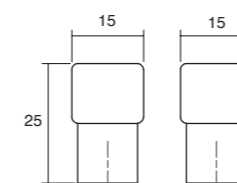

Design: Viefe®

25					
Brushed stain. steel	D	D1	H	↓	☐
<i>Inox cepillado</i>					
0204050S25	50	40	12	25	
0204065S25	65	55	14	25	

0376 **BOXX** ZAMAK

Design: Alexis Vivet

01	11	23	M2		
Polished chrome	Matt chrome	Brushed nickel	Matt black	↓	☐
<i>Cromo brillo</i>	<i>Cromo mate</i>	<i>Níquel cepillado</i>	<i>Negro mate</i>		
0376012Z01	0376012Z11	0376012Z23	0376012ZM2	1	25