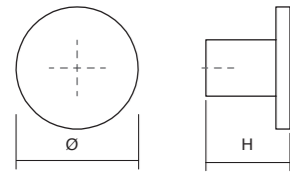

0168 **COMO** ZAMAK Design: Viefef®

01	03	06	07	11	23	26	28	M1	M2	Ø	H	↓	📦
Polished chrome	Polished black nickel	Polished copper	Polished brass	Matt chrome	Brushed nickel	Brushed copper	Brushed gold	Matt white	Matt black				
<i>Cromo brillo</i>	<i>Níquel negro brillo</i>	<i>Cobre brillo</i>	<i>Latón brillo</i>	<i>Cromo mate</i>	<i>Níquel cepillado</i>	<i>Cobre cepillado</i>	<i>Oro cepillado</i>	<i>Blanco mate</i>	<i>Negro mate</i>				
0168026Z01	0168026Z03	0168026Z06	0168026Z07	0168026Z11	0168026Z23	0168026Z26	0168026Z28	0168026ZM1	0168026ZM2	26	18	1	25
0168041Z01	0168041Z03	0168041Z06	0168041Z07	0168041Z11	0168041Z23	0168041Z26	0168041Z28	0168041ZM1	0168041ZM2	41	25	1	25