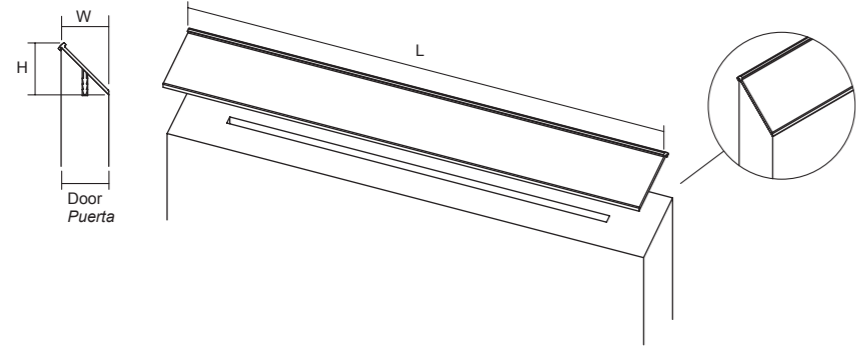

0379 / 0380 / 0382

STEEP

ALUMINIUM

Design: Viefte®

02	24	M2	L	W	H	Door
Anodized bright Anodizado brillo	Stainless steel look Inox look	Matt black Negro mate				Puerta
03793000L02	-	-	3000	17,5	18,5	15 16
03803000L02	03803000L24	03803000LM2	3000	21	21,8	15 18-19
-	03823000L24	-	3000	24	24,8	15 22

0108