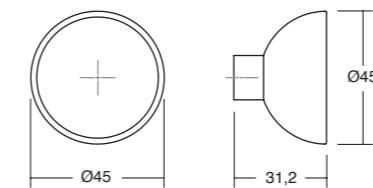

0489 **BOL** ZAMAK / WOOD Design: Balutto Associati

M2+22	M2+23	M2+M1	↓	☐
M2 Matt black + Sapelli Negro mate + Sapelli	M2 Matt black + Beech Negro mate + Haya	M2 Matt black + Matt white lacquered Negro mate + Lacado blanco mate		
0489045NM222	0489045NM223	0489045NM2M1	1	25