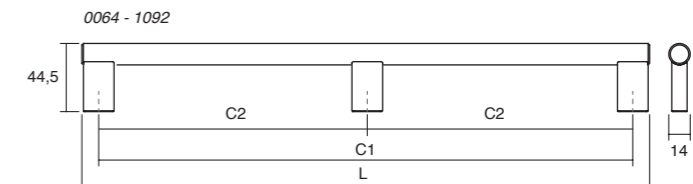

0064 **KOMBI** STAINLESS STEEL Design: Viefe®

25	C1	C2	L	↓	☐
Brushed stainless steel					
<i>Inox cepillado</i>					
0064160S25	160	-	182	2	25
0064192S25	192	-	214	2	25
0064292S25	292	-	314	2	25
0064342S25	342	-	364	2	25
0064392S25	392	-	414	2	25
0064492S25	492	-	514	2	25
0064792S25	792	-	814	2	10
00641092S25	1092	546	1114	3	10