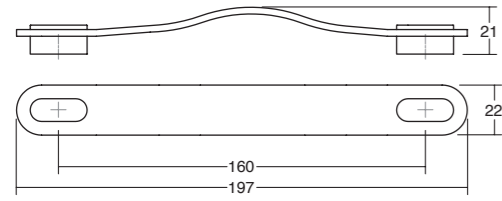

0507 **OBLONG** LEATHER / ZAMAK Design: Frank Person

0507 - 160

0507 - 070