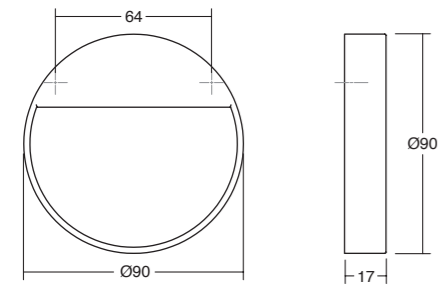

0496 **BAU** ZAMAK Design: Patricia Roig

23	28	M2	↓	☐
Brushed nickel	Brushed gold	Matt black		
Níquel cepillado	Oro cepillado	Negro mate		
0496064Z23	0496064Z28	0496064ZM2	2	25