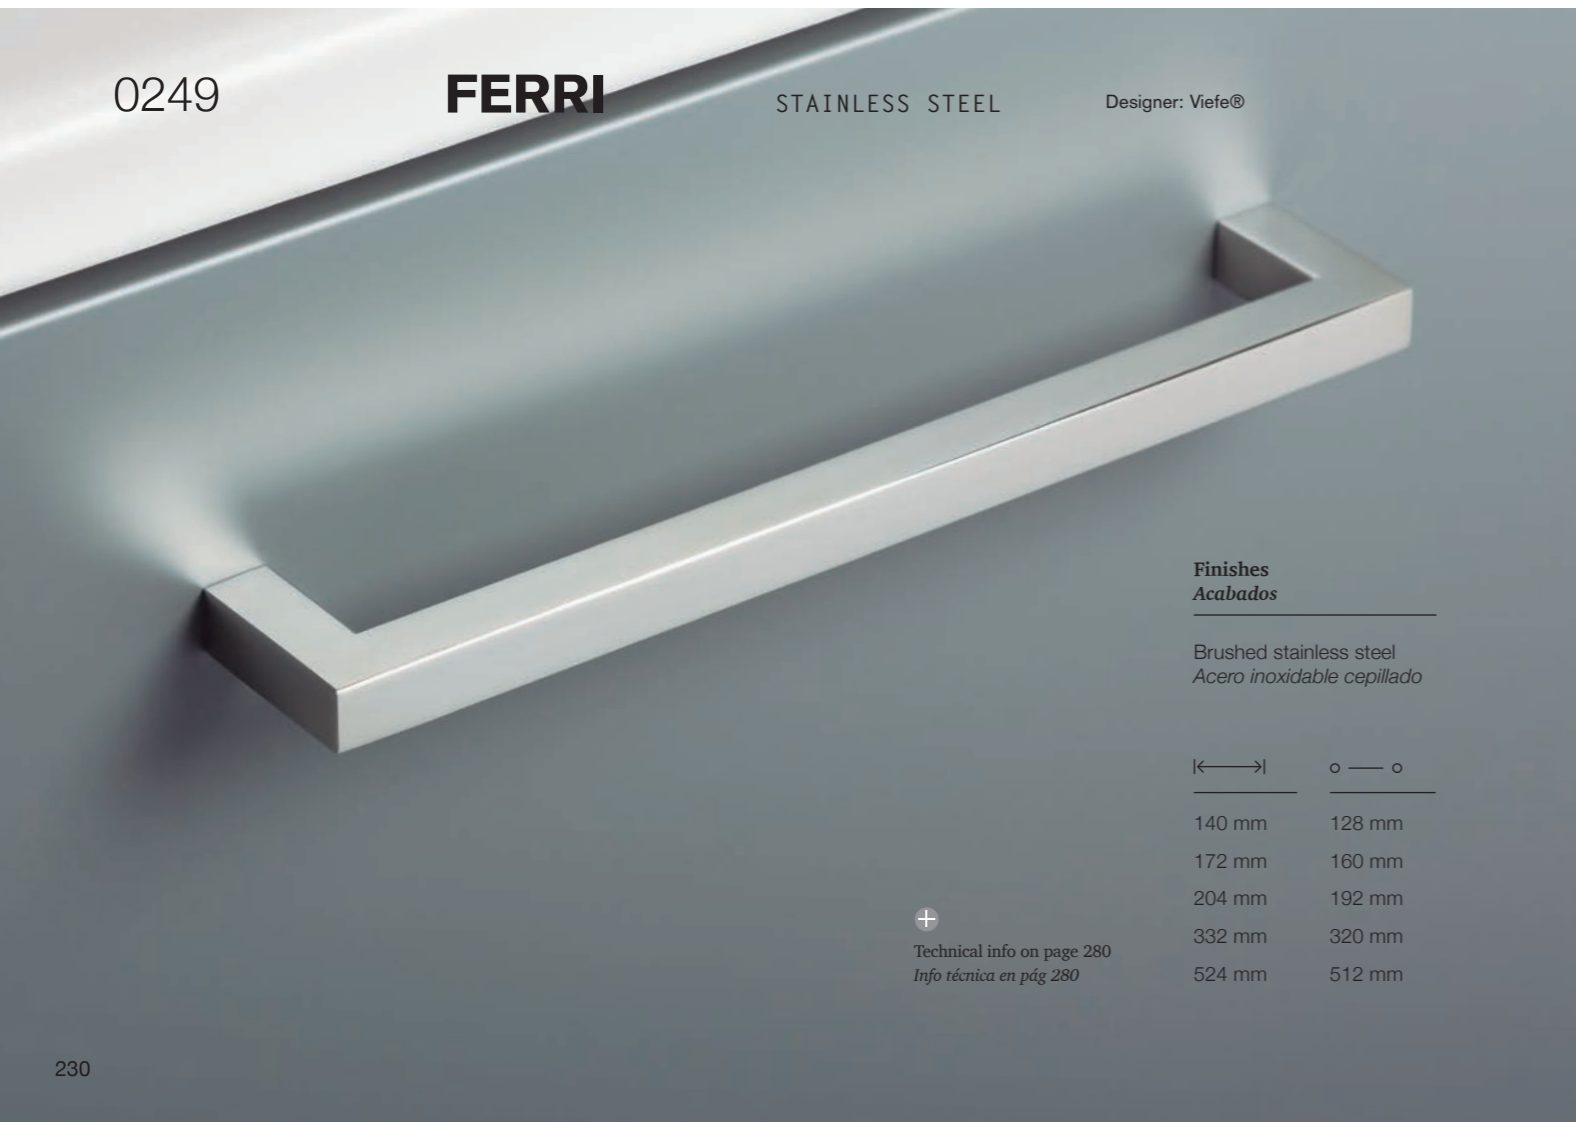

Stainless steel look
Inox look

←→	○ — ○
130 mm	64 mm
260 mm	128 mm

⊕
Technical info on page 280
Info técnica en pág 280

0092

GLASS

ZAMAK + GLASS

Designer: Viefef®

Finishes
Acabados

Polished chrome + Tempered glass
Cromo brillo + Cristal temperado

←→	○ — ○
30 mm	-
175 mm	160 mm
207 mm	192 mm
335 mm	320 mm

⊕
Technical info on page 280
Info técnica en pág 280

0249

FERRI

STAINLESS STEEL

Designer: Viefef®