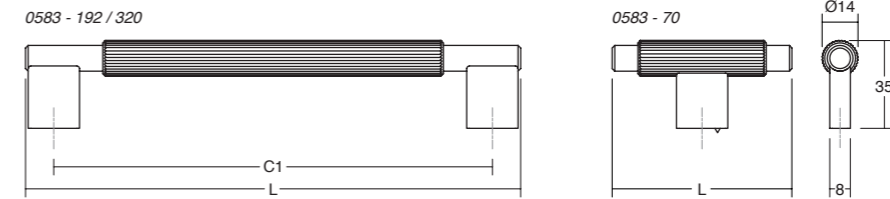

Includes non-twisting tip
Incluye punta anti-giro

0588 **ARPA PLATE**

ALUMINIUM

Design: Viefie®

NEW!

24	291	30	C1	C2	L	↓	☐
Stainless steel look	Brushed dark brass	Brushed black					
Inox look	Latón oscuro cepillado	Negro cepillado					
0588070L24	0588070L291	0588070L30	-	-	70	1	25
0588192L24	0588192L291	0588192L30	192	-	230	2	25
0588320L24	0588320L291	0588320L30	320	-	358	2	25
05881178L24	05881178L291	05881178L30	1178	589	1216	3	15