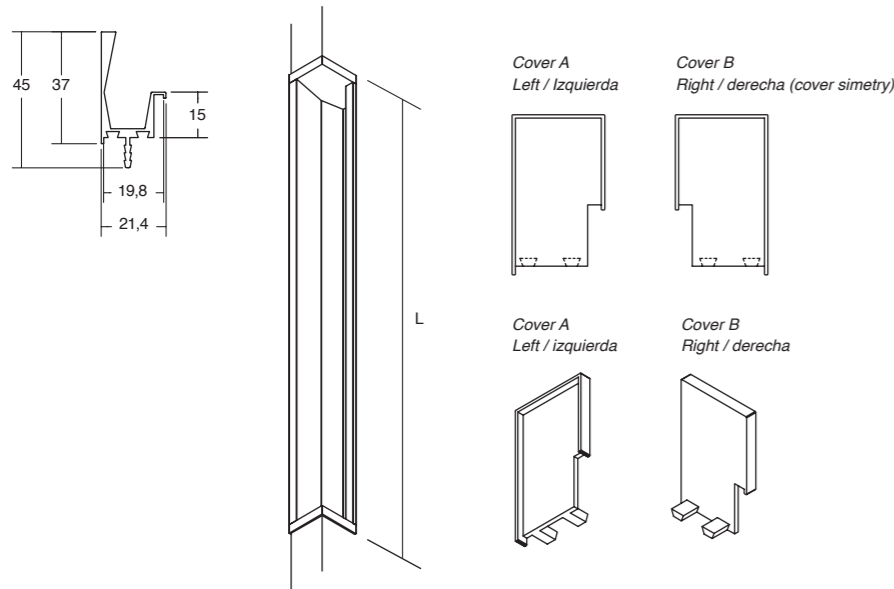

0449 **HEXXA** ALUMINIUM/ZAMAK Design: Alexis Vivet

M1	M2	M23	M41	L	↓	☐
Matt white Blanco mate	Matt black Negro mate	Metallic grey Gris metal	Metallic brown Marrón metal			
0449200LM1	0449200LM2	0449200LM23	0449200LM41	200	25	ALUMINIUM
0449350LM1	0449350LM2	0449350LM23	0449350LM41	350	25	ALUMINIUM
04491100LM1	04491100LM2	04491100LM23	04491100LM41	1100	15	ALUMINIUM
04493000LM1	04493000LM2	04493000LM23	04493000LM41	3000	10	ALUMINIUM
0449035ZM1A	0449035ZM2A	0449035ZM23A	0449035ZM41A	-	25	ZAMAK
0449035ZM1B	0449035ZM2B	0449035ZM23B	0449035ZM41B	-	25	ZAMAK