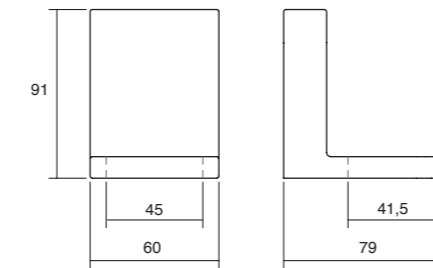

6003 **JAZZ**

ALUMINIUM

Design: Viefe®

01	P1	↓	📦
Polished chrome <i>Cromo brillo</i>	Chrome look <i>Cromo look</i>		
6003045Z01	6003045ZP1	4	24