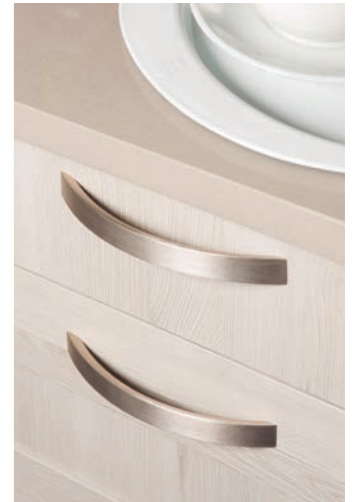

0369 **RITTA** ALUMINIUM Design: Teruel & Paré

01	09	24	C	L	↓	☐
Polished chrome	Matt black	Stainless steel look				
<i>Cromo brillo</i>	<i>Negro mate</i>	<i>Inox look</i>				
0369064L01	0369064L09	0369064L24	64	130	2	25
0369128L01	0369128L09	0369128L24	128	260	2	25

0249 **FERRI** STAINLESS STEEL Design: Viefe®

25	C	L	↓	☐
Brushed stainless steel				
<i>Inox cepillado</i>				
0249128S25	128	140	2	25
0249160S25	160	172	2	25
0249192S25	192	204	2	25
0249320S25	320	332	2	25
0249512S25	512	524	2	25

0092 **GLASS** ZAMAK + GLASS Design: Viefe®

01 + V1	C	L	↓	☐
Polished chrome + Temper glass				
<i>Cromo brillo + Vidrio temperado</i>				
0092035C01V1	-	30	2	25
0092160C01V1	160	175	2	25
0092192C01V1	192	207	2	25
0092320C01V1	320	335	2	25

0076 **FORT** STAINLESS STEEL Design: Viefe®

25	C	L	↓	☐
Brushed stainless steel				
<i>Acero inox. cepillado</i>				
0076128S25	128	143	2	25
0076160S25	160	175	2	25
0076192S25	192	207	2	25
0076256S25	256	271	2	25
0076320S25	320	335	2	25
0076392S25	392	407	2	25
0076492S25	492	507	2	25
0076592S25	592	607	2	25
0076692S25	692	707	2	10

0312 **ARKO** ALUMINIUM Design: Viefe®

24	C	L	↓	☐
Stain. steel look				
<i>Inox look</i>				
0312160L24	160	186	2	25
0312192L24	192	218	2	25
0312256L24	256	292	2	25

0064 **KOMBI** STAINLESS STEEL Design: Viefe®

25	C1	C2	L	↓	☐
Brushed stainless steel					
<i>Inox cepillado</i>					
0064160S25	160	-	182	2	25
0064192S25	192	-	214	2	25
0064292S25	292	-	314	2	25
0064342S25	342	-	364	2	25
0064392S25	392	-	414	2	25
0064492S25	492	-	514	2	25
0064792S25	792	-	814	2	10
00641092S25	1092	546	1114	3	10