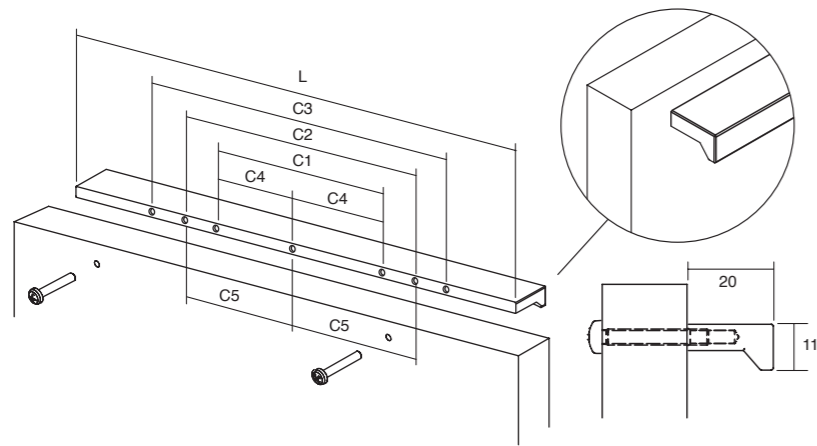

0077 **ANGLE** ALUMINIUM Design: Viefe®