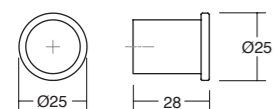

0499 **ROUND** ALUMINIUM Design: Balutto Associati

24	291	30	↓	📦
Stainless steel look	Brushed dark brass	Brushed black		
<i>Inox look</i>	<i>Latón oscuro cepillado</i>	<i>Negro cepillado</i>		
0499025L24	0499025L291	0499025L30	1	25

04	09	24	29	M1	C1	C1/2	C2	L	↓	📦
Anodized matt	Matt black	Stainless steel look	Brushed dark brass	Matt White						
<i>Anodizado mate</i>	<i>Negro mate</i>	<i>Inox look</i>	<i>Latón oscuro cepillado</i>	<i>Blanco mate</i>						
0518032L04	0518032L09	0518032L24	0518032L29	0518032LM1	32	-	-	50	2	25
0518064L04	0518064L09	0518064L24	0518064L29	0518064LM1	64	-	-	100	2	25
0518128L04	0518128L09	0518128L24	0518128L29	0518128LM1	128	-	-	200	2	25
0518320L04	0518320L09	0518320L24	0518320L29	0518320LM1	320	-	-	400	2	25
0518736L04	0518736L09	0518736L24	0518736L29	0518736LM1	736	368	-	800	3	25
05181056L04	05181056L09	05181056L24	05181056L29	05181056LM1	1056	-	352	1100	4	15