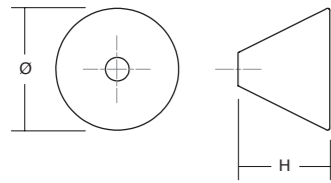

0538 **CONIC**

ZAMAK

Design: Kaschkasch

NEW!

M1	M2	M25	Ø	H	↓	☐
Matt white <i>Blanco mate</i>	Matt black <i>Negro mate</i>	Moss grey <i>Gris musgo</i>				
0538029ZM1	0538029ZM2	0538029ZM25	29,4	22	1	25
0538043ZM1	0538043ZM2	0538043ZM25	43	25	1	25