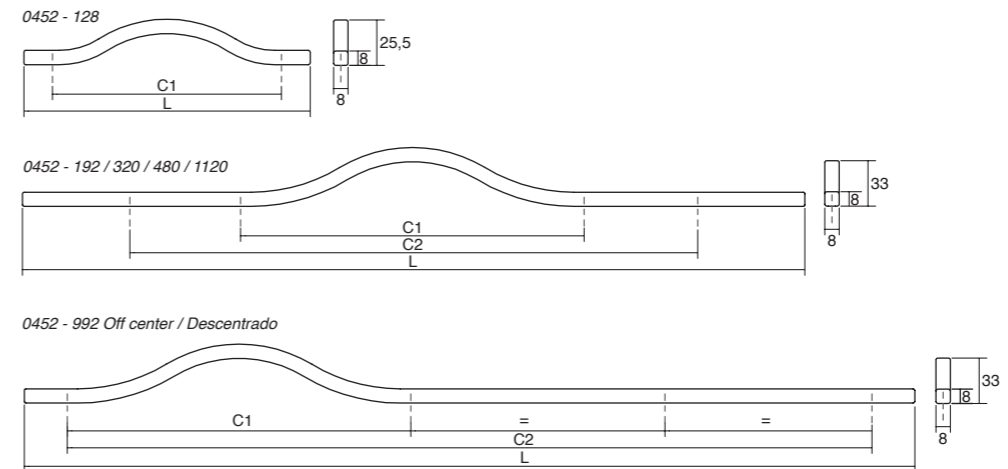

0452 **BRAVE** ALUMINIUM Design: Viefe®