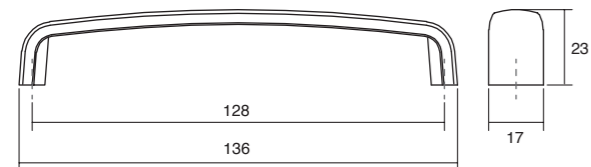

0392 **ORION** ZAMAK Design: Viefe®

66 Antique copper Cobre antiguo
612 Antique silver Plata antigua

0392128Z66 0392128Z612 2 25