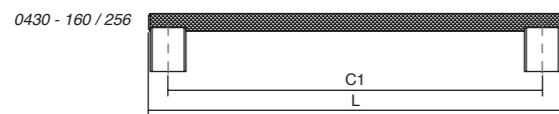

0430 **GRAF MINI** ALUMINIUM Design: Viefie®