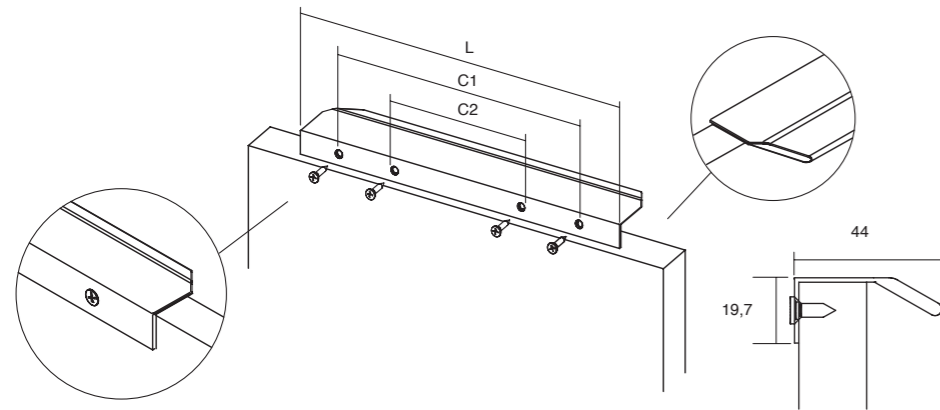

0375 **VANN** ALUMINIUM Design: Alexis Vivet

02 Anodized bright Anodizado brillo	04 Anodized matt Anodizado mate	09 Matt black Negro mate	24 Stain steel look Inox look	29 Brushed dark brass Latón oscuro cepill.	C1	C2	L	↓	⊞
0375064L02	0375032L04	0375032L09	0375032L24	0375032L29	64	-	100	2	25
0375128L02	0375128L04	0375128L09	0375128L24	0375128L29	128	-	200	2	25
0375256L02	0375256L04	0375256L09	0375256L24	0375256L29	256	-	350	2	25
-	03751120L04	03751120L09	03751120L24	03751120L29	1120	384	1200	4	15