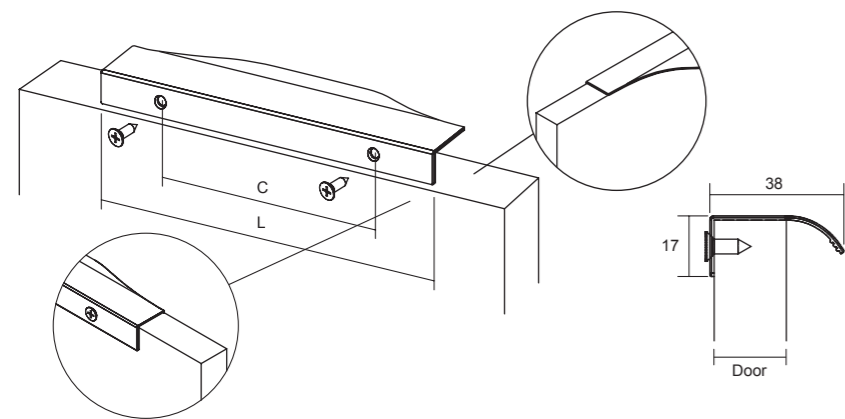

0254/0255 **NOMA** ALUMINIUM Design: 2J Design

02	24	30 NEW!	613	618 NEW!	C	L	↓	Door
Anodized bright Anodizado brillo	Stainless steel look Inox look	Brushed black Negro cepillado	Antique bronze Bronze antiguo	Brushed brass cava Latón cava cepillado				Puerta
0254128L02	0254128L24	0254128L30	0254128L613	0254128L618	128	200	2	25 19
0254256L02	0254256L24	0254256L30	0254256L613	0254256L618	256	350	2	25 19
-	0255128L24	-	-	-	128	200	2	25 22
-	0255256L24	-	-	-	256	350	2	25 22