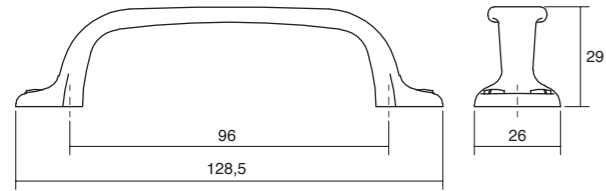

0394 **AVA** ZAMAK Design: Viefe®

01 Polished Chrome Cromo brillo
610 Pewter Peltre
614 Antique Brass Latón antiguo

0394096Z01 0394096Z610 0394096Z614 2 25