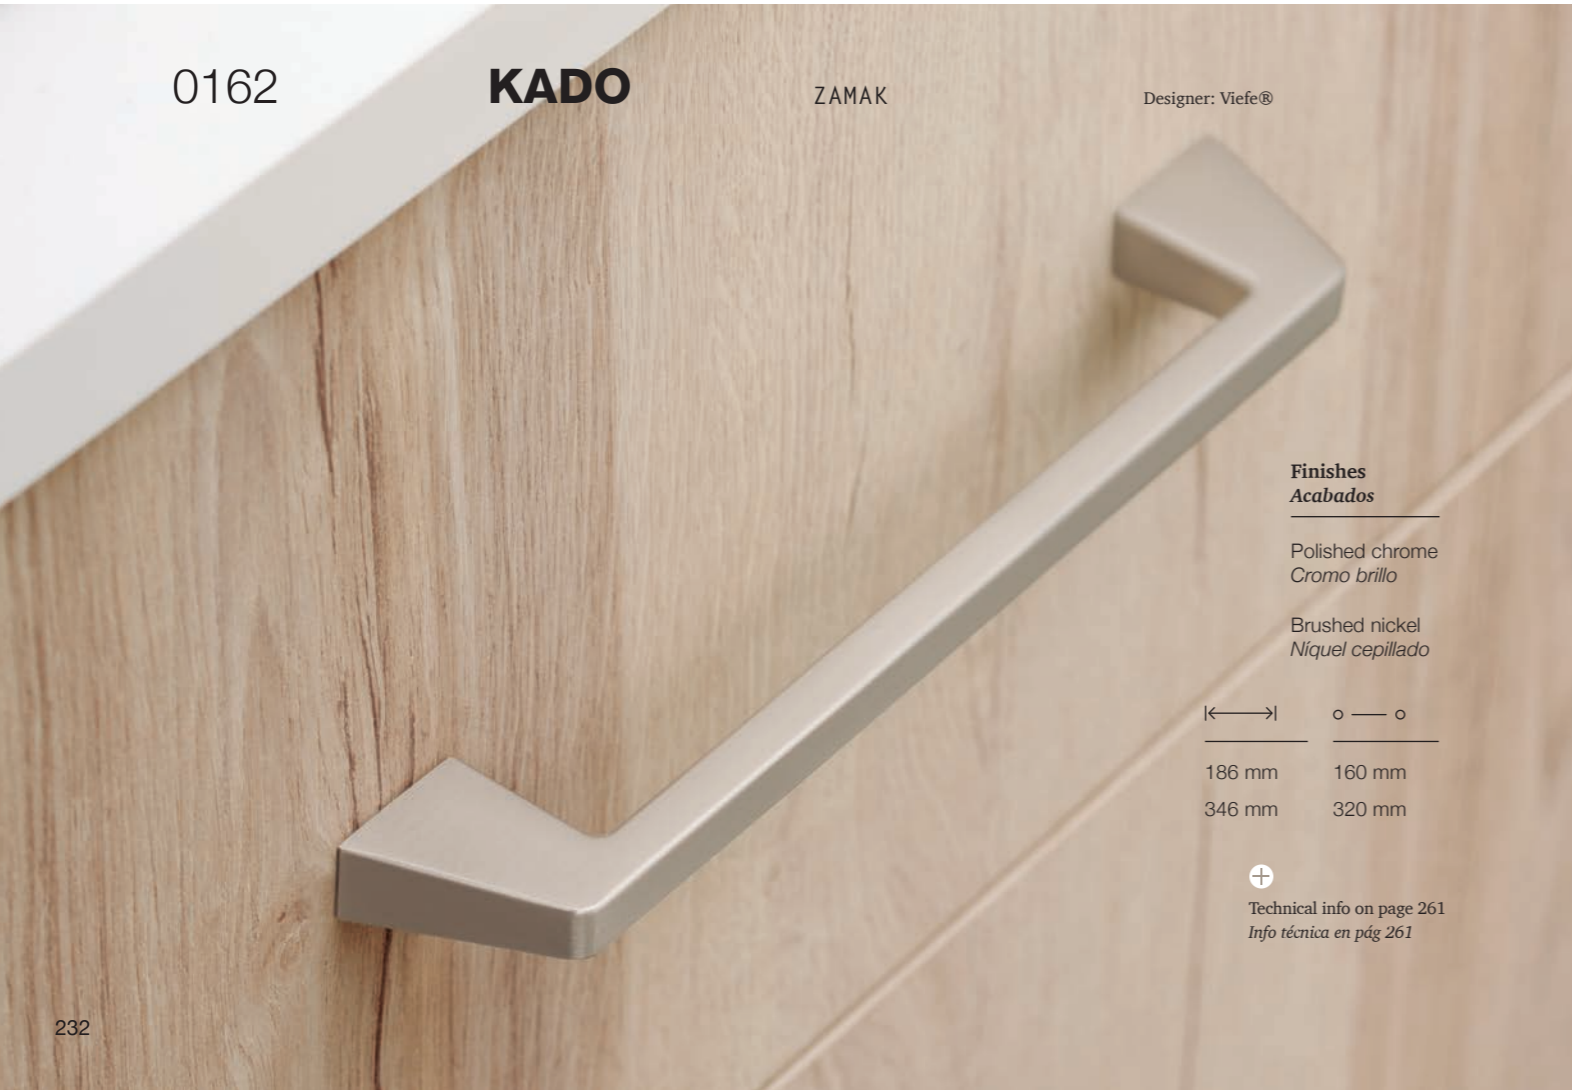

⊕
Technical info on page 265
Info técnica en pág 265

0064

KOMBI

STAINLESS STEEL

Designer: Viefef®

**Finishes
Acabados**

	←→	○ — ○
Brushed stainless steel <i>Inox cepillado</i>	182 mm	160 mm
	214 mm	192 mm
	314 mm	292 mm
	364 mm	342 mm
	414 mm	392 mm
	514 mm	492 mm
	814 mm	792 mm
	1114 mm	1092 mm

⊕
Technical info on page 281
Info técnica en pág 281

0162

KADO

ZAMAK

Designer: Viefef®

**Finishes
Acabados**

- Polished chrome
Cromo brillo
- Brushed nickel
Níquel cepillado

	←→	○ — ○
	186 mm	160 mm
	346 mm	320 mm