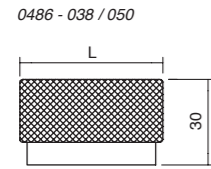

0486 **GRAF BIG** ALUMINIUM Design: Viefie®