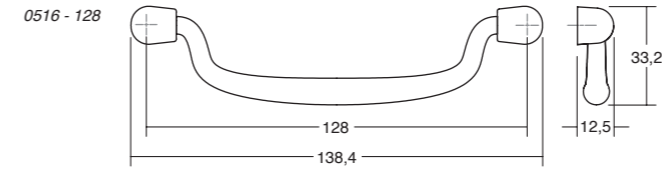

0516 **PENDANT** ZAMAK Design: Frank Person

610	614	M2	↓	☐
Pewter <i>Peltre</i>	Antique brass <i>Latón antiguo</i>	Matt black <i>Negro mate</i>		
0516040Z610	0516040Z614	0516040ZM2	1	25
0516128Z610	0516128Z614	0516128ZM2	2	25