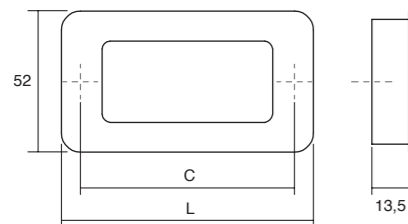

0243 **LOW ST** ZAMAK

Design: Viefe®

01	23					
Polished chrome	Brushed nickel	C	L	↓	☐	
<i>Cromo brillo</i>	<i>Níquel cepillado</i>					
0243064Z01ST	0243064Z23ST	64	78	2	25	With backplate / Con placa posterior
0243192Z01ST	0243192Z23ST	192	206	2	25	With backplate / Con placa posterior