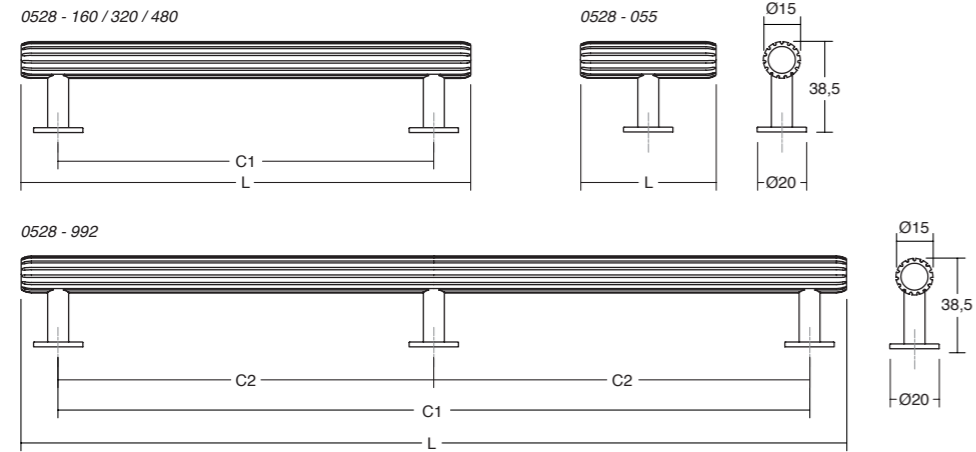

Technical info on page 283
Info técnica en pág 283

Viefe[®]

TECHNICAL INFO

—
INFORMACIÓN
TÉCNICA

—
INFORMACIÓ
TÈCNICA

20
22

0528 **RILLE** ALUMINIUM Design: Patricia Roig **NEW!**

24 Stainless steel look Inox look	291 Brushed dark brass Latón oscuro cepillado	30 Brushed black Negro cepillado	C1	C2	L	↓	☐
0528055L24	0528055L291	0528055L30	-	-	55	1	25
0528160L24	0528160L291	0528160L30	160	-	190	2	25
0528320L24	0528320L291	0528320L30	320	-	350	2	25
0528480L24	0528480L291	0528480L30	480	-	510	2	25
0528992L24	0528992L291	0528992L30	992	496	1022	3	15