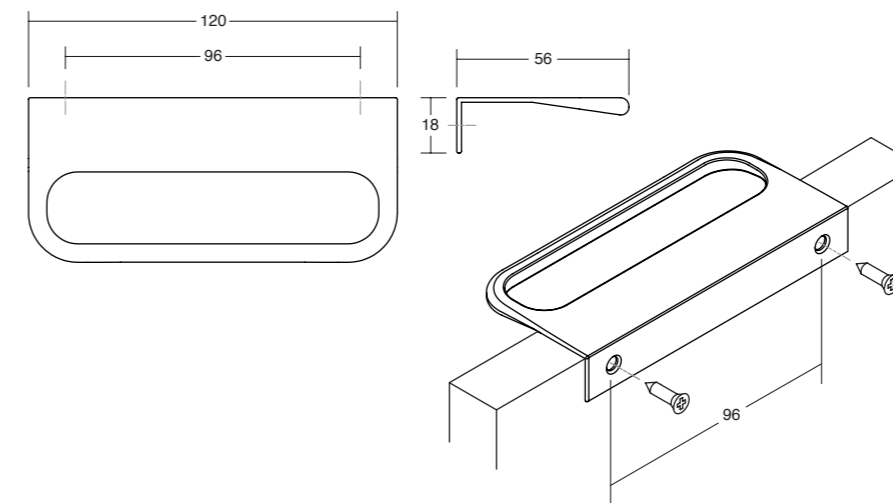

0552 **RIM**

ZAMAK

Design: Bernat Llorch

NEW!

23	620	M1	M2	M25	↓	☐
Brushed nickel <i>Niquel cepillado</i>	Brass <i>Latón</i>	Matt white <i>Blanco mate</i>	Matt black <i>Negro mate</i>	Moss grey <i>Gris musgo</i>		
0552096Z23	0552096Z620	0552096ZM1	0552096ZM2	0552096ZM25	2	25