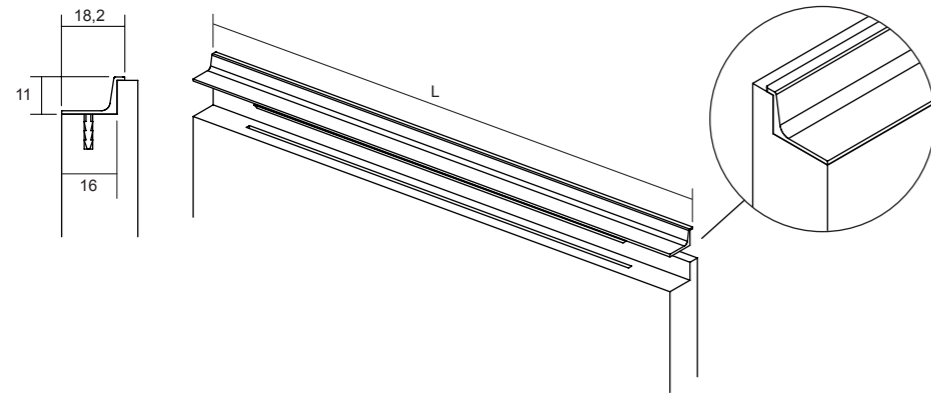

GRADA

ALUMINIUM

Design: Viefte®

02	04	24	M1	M2	L	☐
Anodized bright Anodizado brillo	Anodized matt Anodizado mate	Stainless steel look Inox look	Matt white Blanco mate	Matt black Negro mate		
-	0343147L04	0343147L24	0343147LM1	0343147LM2	147	15
-	0343197L04	0343197L24	0343197LM1	0343197LM2	197	15
-	0343247L04	0343247L24	0343247LM1	0343247LM2	247	15
-	0343297L04	0343297L24	0343297LM1	0343297LM2	297	15
-	0343347L04	0343347L24	0343347LM1	0343347LM2	347	15
-	0343397L04	0343397L24	0343397LM1	0343397LM2	397	15
-	0343447L04	0343447L24	0343447LM1	0343447LM2	447	10
-	0343497L04	0343497L24	0343497LM1	0343497LM2	497	10
-	0343597L04	0343597L24	0343597LM1	0343597LM2	597	10
-	0343697L04	0343697L24	0343697LM1	0343697LM2	697	10
-	0343797L04	0343797L24	0343797LM1	0343797LM2	797	10
-	0343897L04	0343897L24	0343897LM1	0343897LM2	897	5
-	0343997L04	0343997L24	0343997LM1	0343997LM2	997	5
-	03431197L04	03431197L24	03431197LM1	03431197LM2	1197	5
03433000L02	03433000L04	03433000L24	03433000LM1	03433000LM2	3000	15

0219

ARROW

ZAMAK

Design: 2J Design