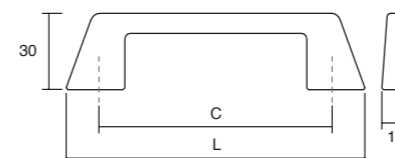

0162 **KADO** ZAMAK Design: Viefte®

01	23	C	L	↓	
Polished chrome <i>Cromo brillo</i>	Brushed nickel <i>Níquel cepillado</i>				
0162160Z01	0162160Z23	160	186	2	25
0162320Z01	0162320Z23	320	346	2	25