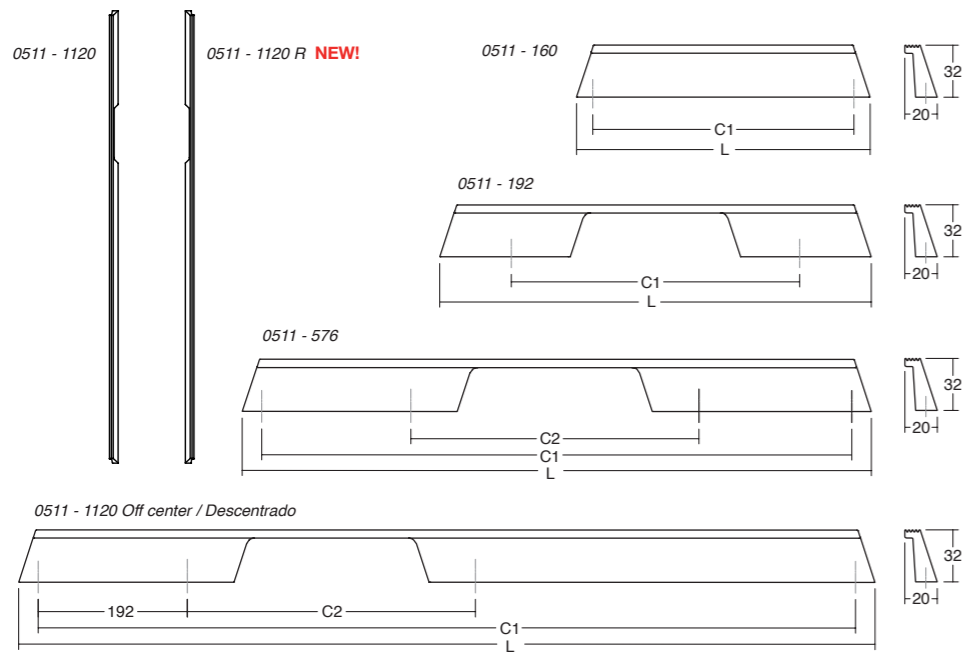

0511 **RAIL** ALUMINIUM Design: Teruel - Paré

24	30	618	C1	C2	L	↓	☐
Stainless steel look Inox look	Brushed black Negro cepillado	Brushed brass cava Latón cava cepillado					
0511160L24	0511160L30	0511160L618	160	-	180	2	25
0511192L24	0511192L30	0511192L618	192	-	280	2	25
0511576L24	0511576L30	0511576L618	576	192	600	4	15
05111120L24*	05111120L30*	05111120L618*	1120	192	1150	4	15
NEW! 05111120L24R*	05111120L30R*	05111120L618R*	1120	192	1150	4	15

* The two 1150mm are symmetrical and one is left and the other right / Los dos de 1150mm son simétricos y uno es izquierda y el otro derecha