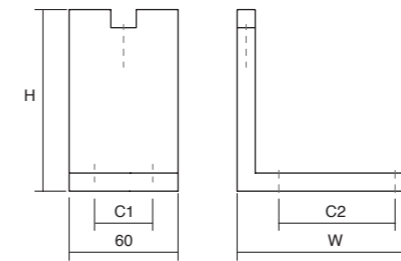

6005 **FONDA**

ALUMINIUM

Design: Viefe®