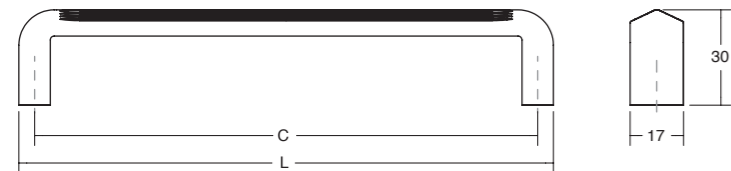

0459 **LINES** ZAMAK Design: Teruel - Paré

23 Brushed Níquel Níquel cepillado	28 Brushed gold Oro cepillado	32 Brushed mole grey Gris topo cepillado	M2 Matt black Negro mate	C	L	↓	☐
0459160Z23	0459160Z28	0459160Z32	0459160ZM2	160	170	2	25
0459320Z23	0459320Z28	0459320Z32	0459320ZM2	320	330	2	25