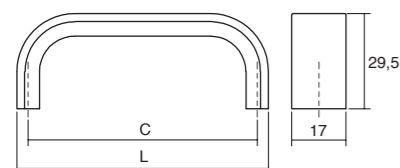

0301 **SENSE MINI** ALUMINIUM Design: Viefte®