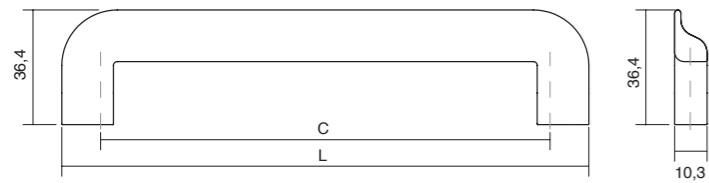

0480 **NICE** ZAMAK Design: Héctor Diego

23	28	32	M2	C	L	↓	☐
Brushed Nickel <i>Níquel cepillado</i>	Brushed gold <i>Oro cepillado</i>	Brushed mole grey <i>Gris topo cepillado</i>	Matt black <i>Negro mate</i>				
0480160Z23	0480160Z28	0480160Z32	0480160ZM2	160	184,6	2	25
0480320Z23	0480320Z28	0480320Z32	0480320ZM2	320	344,6	2	25