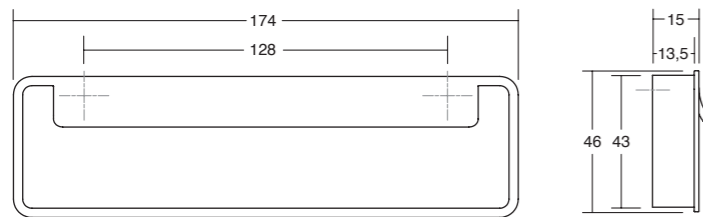

0542 **FOLD**

ZAMAK

Design: Teruel - Paré

NEW!

23	620	M1	M2	↓	☐
Brushed nickel <i>Niquel cepillado</i>	Brass <i>Latón</i>	Matt white <i>Blanco mate</i>	Matt black <i>Negro mate</i>		
0542128Z23	0542128Z620	0542128ZM1	0542128ZM2	2	25