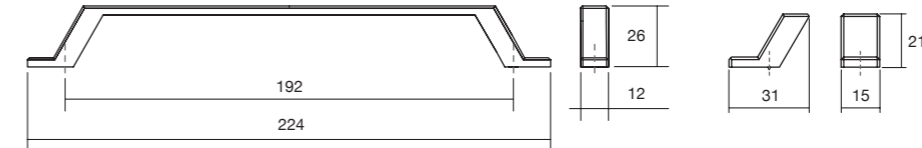

0411 **VERSO** ZAMAK Design: Teruel & Paré

01	23	610	614	↓	☐
Polished chrome Cromo brillo	Brushed nickel Níquel cepillado	Pewter Peltre	Antique Brass Latón antiguo		
04111015Z01	04111015Z23	04111015Z610	04111015Z614	1	25
0411192Z01	0411192Z23	0411192Z610	0411192Z614	2	25