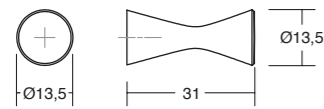

0497 **DIABOLO** ALUMINIUM Design: Frank Person

24	291	30	31	↓	📦
Stainless steel look	Brushed dark brass	Brushed black	Brushed grey		
<i>Inox look</i>	<i>Latón oscuro cepillado</i>	<i>Negro cepillado</i>	<i>Gris cepillado</i>		
0497014L24	0497014L291	0497014L30	0497014L31	1	25