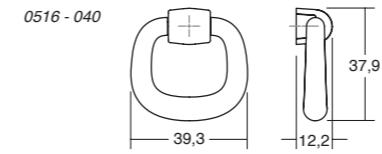

0516 **PENDANT** ZAMAK Design: Frank Person

610	614	M2	↓	☐
Pewter <i>Peltre</i>	Antique brass <i>Latón antiguo</i>	Matt black <i>Negro mate</i>		
0516040Z610	0516040Z614	0516040ZM2	1	25
0516128Z610	0516128Z614	0516128ZM2	2	25