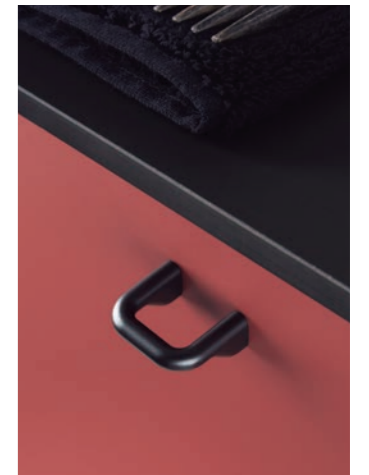

0542 **FOLD**

ZAMAK

Design: Teruel - Paré

NEW!

23	620	M1	M2	↓	☐
Brushed nickel <i>Niquel cepillado</i>	Brass <i>Latón</i>	Matt white <i>Blanco mate</i>	Matt black <i>Negro mate</i>		
0542128Z23	0542128Z620	0542128ZM1	0542128ZM2	2	25