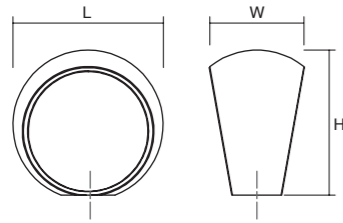

0219

ARROW

ZAMAK

Design: 2J Design

01	23	↓	☐
Polished chrome Cromo brillo	Brushed nickel Níquel cepillado		
0219192Z01	0219192Z23	2	25

0374 **BALL** ZAMAK Design: Alexis Vivet

01	23	27	L	W	H	↓	☐
Polished chrome Cromo brillo	Brushed nickel Níquel cepillado	Brushed brass Latón cepillado					
0374024Z01	0374024Z23	0374024Z27	23,3	14,8	22,8	1	25
0374029Z01	0374029Z23	0374029Z27	29,5	18,3	28,8	1	25