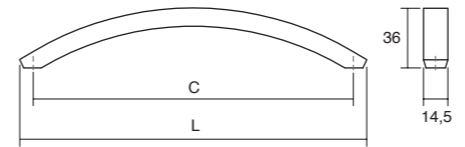

0206 **ARCH** ZAMAK Design: 2J Design

01	23	C	L	↓	☐
Polished chrome Cromo brillo	Brushed nickel Níquel cepillado				
0206192Z01	0206192Z23	192	208,5	2	25
0206320Z01	0206320Z23	320	338,5	2	25