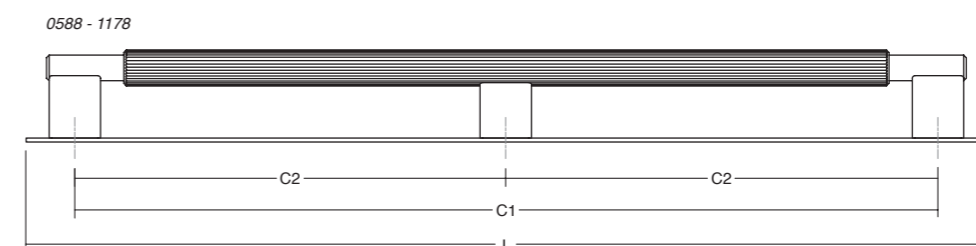

Includes non-twisting tip
Incluye punta anti-giro

0588 **ARPA PLATE**

ALUMINIUM

Design: Viefie®

NEW!

24	291	30	C1	C2	L	↓	☐
Stainless steel look	Brushed dark brass	Brushed black					
Inox look	Latón oscuro cepillado	Negro cepillado					
0588070L24	0588070L291	0588070L30	-	-	70	1	25
0588192L24	0588192L291	0588192L30	192	-	230	2	25
0588320L24	0588320L291	0588320L30	320	-	358	2	25
05881178L24	05881178L291	05881178L30	1178	589	1216	3	15