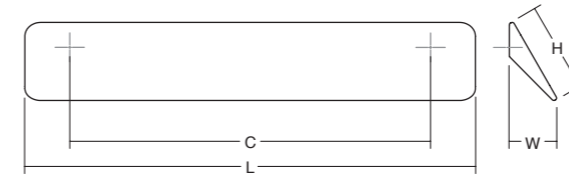

0490 **SWITCH** ZAMAK Design: Viefef®

23	M1	M2	C	L	H	W	↓	📦
Brushed nickel	Matt white	Matt black						
<i>Níquel cepillado</i>	<i>Blanco mate</i>	<i>Negro mate</i>						
0490032Z23	0490032ZM1	0490032ZM2	32	50	50	26,4	2	25
0490160Z23	0490160ZM1	0490160ZM2	160	200	40	21,3	2	25