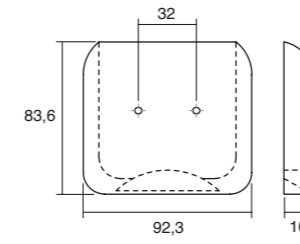

0326 **TACCO** WOOD Design: Alexis Vivet

18	19	00	↓	☐
Ash Fresno	Walnut Nogal	Beech raw Haya crudo		
0326032W18	0326032W19	0326032W00	2	25