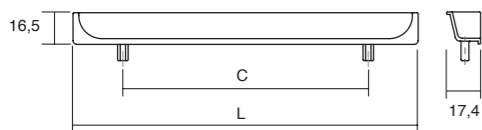

0094 **HIDE** ZAMAK Design: Viefe®

01	23	28	P1	M1	M2	C	L	↓	☐
Polished chrome Cromo brillo	Brushed nickel Níquel cepillado	Brushed gold Oro cepillado	Chrome look Cromo look	Matt white Blanco mate	Matt black Negro mate				
0094090Z01	0094090Z23	0094090Z28	-	0094090ZM1	0094090ZM2	64	90	2	25
0094180Z01	0094180Z23	0094180Z28	-	0094180ZM1	0094180ZM2	128	180	2	25
-	-	-	0094200ZP1	-	-	128	200	2	25