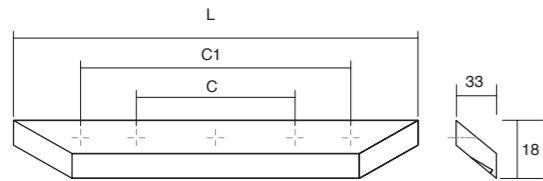

0340 **BARCCO** WOOD Design: Alexis Vivet

18	19	00	C	C1	L	↓	☐
Ash Fresno	Walnut Nogal	Beech raw Haya crudo					
0340200W18	0340200W19	0340200W00	160	-	200	3	25
0340400W18	0340400W19	0340400W00	320	-	400	3	25
0340600W18	0340600W19	0340600W00	320	480	600	4	25