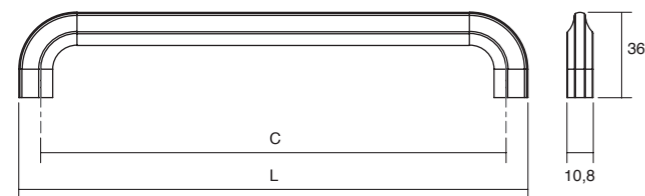

0341 **ASI** ALUMINIUM Design: Oriol Barri

M2	C	L	↓	☐
Matt black				
Negro mate				
0341128LM2	128	146	2	25
0341192LM2	192	210	2	25
0341320LM2	320	338	2	25