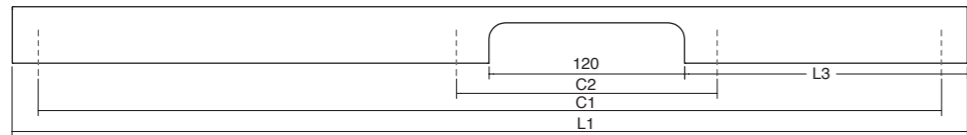

0444 **PEAK** ALUMINIUM Design: Viefie®

0444 - 1760 / 768 / 448 / 192

0444- 1120 Off center / Descentrado

24	30	M1	M23	M41	C1	C2	L1	L3	↓	☐
Stain. steel look Inox look	Brushed black Negro cepillado	Matt white Blanco mate	Metallic grey Gris metal	Metallic brown Marrón metal						
0444064L24	0444064L30	0444064LM1	0444064LM23	0444064LM41	64	-	120	-	2	25
0444192L24	0444192L30	0444192LM1	0444192LM23	0444192LM41	192	160	250	-	4	25
0444448L24	0444448L30	0444448LM1	0444448LM23	0444448LM41	448	160	500	-	4	25
0444768L24	0444768L30	0444768LM1	0444768LM23	0444768LM41	768	160	800	-	4	15
04441120L24	04441120L30	04441120LM1	04441120LM23	04441120LM41	1120	160	1150	190	4	15
04441760L24	04441760L30	04441760LM1	04441760LM23	04441760LM41	1760	160	1800	-	4	10