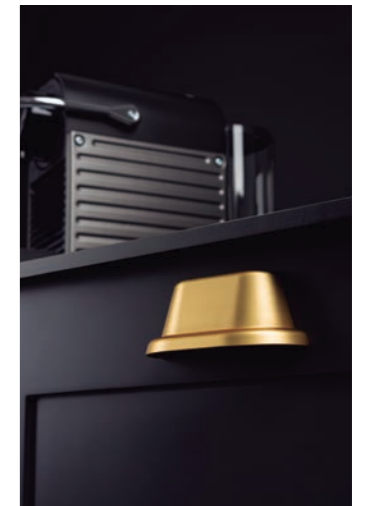

0494 **LAND** ZAMAK Design: Héctor Diego

0494 - 040

0494 - 064

28 Brushed gold Oro cepillado	610 Pewter Peltre	614 Antique brass Latón antiguo	M2 Matt black Negro mate	↓	☐
0494040Z28	0494040Z610	0494040Z614	0494040ZM2	1	25
0494064Z28	0494064Z610	0494064Z614	0494064ZM2	2	25