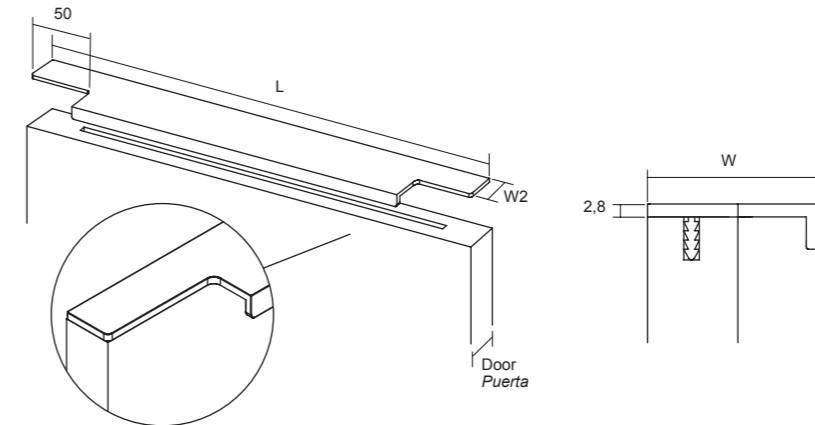

0139 / 0140 **LINEAR** ALUMINIUM Design: Viefie®

24 Stain. steel look Inox look	30 Brushed black Negro cepillado	L	W (d19)	W2	Door Puerta	24 Stain. steel look Inox look	30 Brushed black Negro cepillado	L	W (d20,5)	W2	Door Puerta
0139147L24	0139147L30	147	37	19,8	15	0140147L24	0140147L30	147	38,5	21	20,5mm
0139197L24	0139197L30	197	37	19,8	15	0140197L24	0140197L30	197	38,5	21	20,5mm
0139247L24	0139247L30	247	37	19,8	15	0140247L24	0140247L30	247	38,5	21	20,5mm
0139297L24	0139297L30	297	37	19,8	15	0140297L24	0140297L30	297	38,5	21	20,5mm
0139347L24	0139347L30	347	37	19,8	15	0140347L24	0140347L30	347	38,5	21	20,5mm
0139397L24	0139397L30	397	37	19,8	15	0140397L24	0140397L30	397	38,5	21	20,5mm
0139447L24	0139447L30	447	37	19,8	10	0140447L24	0140447L30	447	38,5	21	20,5mm
0139497L24	0139497L30	497	37	19,8	10	0140497L24	0140497L30	497	38,5	21	20,5mm
0139597L24	0139597L30	597	37	19,8	10	0140597L24	0140597L30	597	38,5	21	20,5mm
0139697L24	0139697L30	697	37	19,8	10	0140697L24	0140697L30	697	38,5	21	20,5mm
0139797L24	0139797L30	797	37	19,8	10	0140797L24	0140797L30	797	38,5	21	20,5mm
0139897L24	0139897L30	897	37	19,8	5	0140897L24	0140897L30	897	38,5	21	5
0139997L24	0139997L30	997	37	19,8	5	0140997L24	0140997L30	997	38,5	21	5
01391197L24	01391197L30	1197	37	19,8	5	01401197L24	01401197L30	1197	38,5	21	5