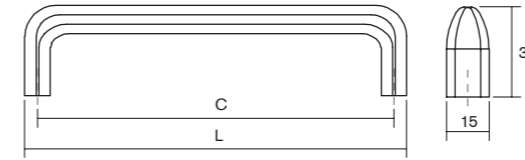

0226 **REDO** ZAMAK Design: 2J Design

01	23	26	610	614	C	L	↓	☐
Polished chrome Cromo brillo	Brushed nickel Níquel cepillado	Brushed copper Cobre cepillado	Pewter Peltre	Antique Brass Latón antiguo				
0226128Z01	0226128Z23	0226128Z26	0226128Z610	0226128Z614	128	137	2	25
0226192Z01	0226192Z23	0226192Z26	0226192Z610	0226192Z614	192	201	2	25