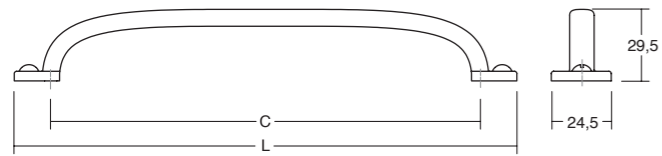

0506 **FIRM** ZAMAK Design: Frank Person

M22	C	L	↓	☐
Textured black <i>Negro texturizado</i>				
0506064ZM22	64	93,8	2	25
0506096ZM22	96	125,8	2	25
0506160ZM22	160	189,8	2	25
0506320ZM22	320	349,8	2	25