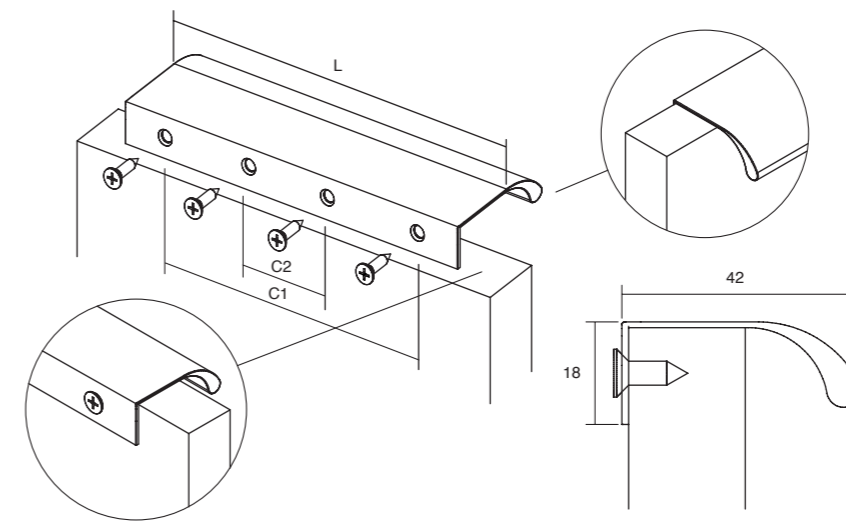

0372 **ONA** ALUMINIUM Design: Teruel Paré