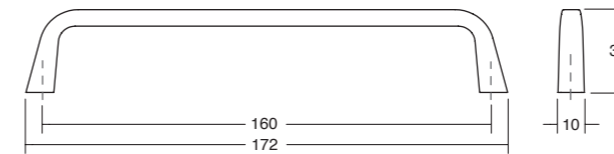

0446 **ESTE** ZAMAK Design: Balutto Associati

01	11	23	26	28	617	M2	↓	☐
Polished chrome <i>Cromo brillo</i>	Matt chrome <i>Cromo mate</i>	Brushed nickel <i>Níquel cepillado</i>	Brushed copper <i>Cobre cepillado</i>	Brushed gold <i>Oro cepillado</i>	Graphite grey <i>Gris grafito</i>	Matt black <i>Negro mate</i>		
0446160Z01	0446160Z11	0446160Z23	0446160Z26	0446160Z28	0446160Z617	0446160ZM2	2	25