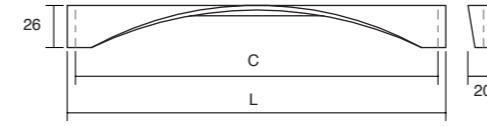

0108

TWISTED

ZAMAK

Design: Viefte®

01	23	C	L	↓	☐
Polished chrome Cromo brillo	Brushed nickel Níquel cepillado				
0108160Z01	0108160Z23	160	170	2	25
0108224Z01	0108224Z23	224	234	2	25
0108320Z01	0108320Z23	320	340	2	25