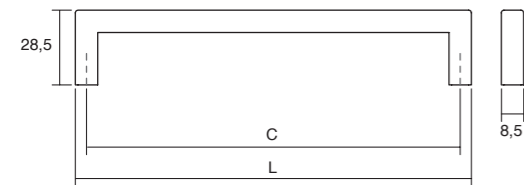

0056 **U** ZAMAK Design: Viefé®