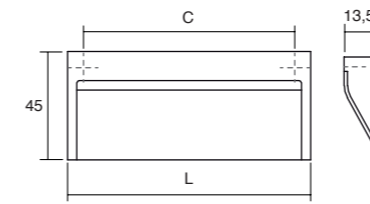

0119 **WAVE** ZAMAK Design: Viefe®

01	23	M2	C	L	↓	☐
Polished chrome Cromo brillo	Brushed nickel Níquel cepillado	Matt black Negro mate				
0119032Z01	0119032Z23	0119032ZM2	32	45	2	25
0119160Z01	0119160Z23	0119160ZM2	160	173	2	25