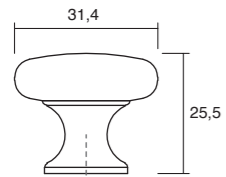

0393 **DUKE** ZAMAK Design: Viefé®

01	23	26	27	66	610	612	614	M1	M2	↓	☐
Pol. chrome Cromo brillo	Brushed nickel Níquel cepill.	Brushed copper Cobre cepillado	Brushed brass Latón cepillado	Antique copper Cobre antiguo	Pewter Peltre	Antique silver Plata antigua	Antique Brass Latón antiguo	Matt white Blanco mate	Matt black Negro mate		
0393031Z01	0393031Z23	0393031Z26	0393031Z27	0393031Z66	0393031Z610	0393031Z612	0393031Z614	0393031ZM1	0393031ZM2	1	25