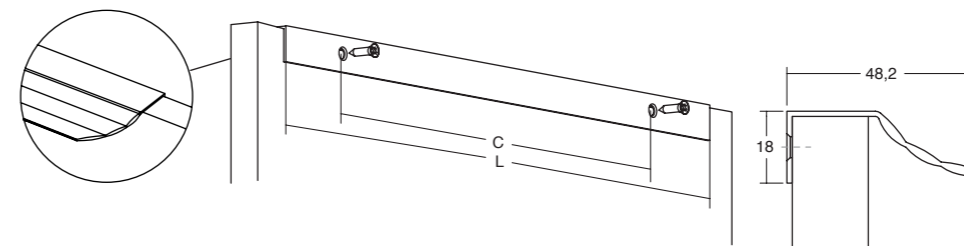

0467 **SKALA** ALUMINIUM Design: Alexis Vivet

30 Brushed black Negro cepillado	31 Brushed grey Gris cepillado	613 Antique bronze Bronce antiguo	618 Brushed brass cava Latón cava cepillado	C	L	↓	☐
0467128L30	0467128L31	0467128L613	0467128L618	128	200	2	25
0467256L30	0467256L31	0467256L613	0467256L618	256	350	2	25