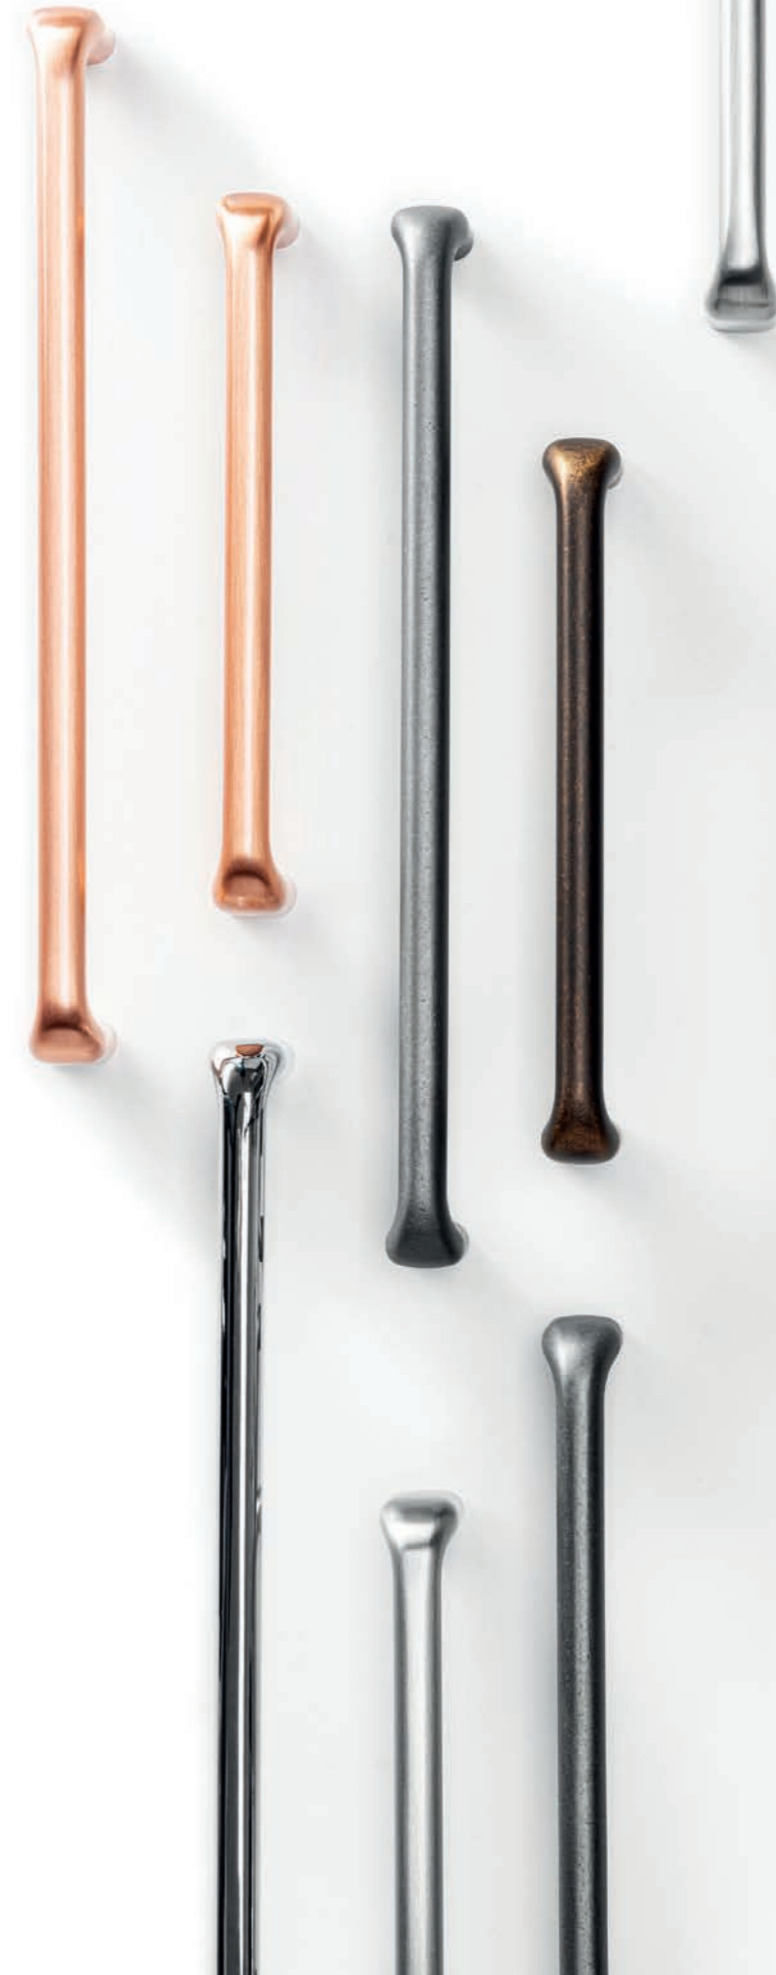

31,4 mm

Technical info on page 272
Info técnica en pág 272

0226

REDO

ZAMAK

Designer: 2J Design

Finishes
Acabados

Antique Brass
Latón antiguo