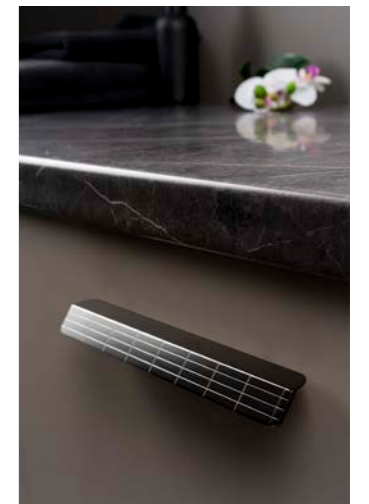

0511 **RAIL** ALUMINIUM Design: Teruel - Paré

24	30	618	C1	C2	L	↓	☐
Stainless steel look Inox look	Brushed black Negro cepillado	Brushed brass cava Latón cava cepillado					
0511160L24	0511160L30	0511160L618	160	-	180	2	25
0511192L24	0511192L30	0511192L618	192	-	280	2	25
0511576L24	0511576L30	0511576L618	576	192	600	4	15
05111120L24*	05111120L30*	05111120L618*	1120	192	1150	4	15
NEW! 05111120L24R*	05111120L30R*	05111120L618R*	1120	192	1150	4	15

* The two 1150mm are symmetrical and one is left and the other right / Los dos de 1150mm son simétricos y uno es izquierda y el otro derecha

0241 **ROMA** ZAMAK Design: 2J Design

01	23	28	M2	C	L	↓	☐
Polished chrome Cromo brillo	Brushed nickel Níquel cepillado	Brushed gold Oro cepillado	Matt black Negro mate				
0241160Z01	0241160Z23	0241160Z28	0241160ZM2	160	175	2	25
0241192Z01	0241192Z23	0241192Z28	0241192ZM2	192	207	2	25
0241320Z01	0241320Z23	0241320Z28	0241320ZM2	320	335	2	25

0503 **WALLACE** ZAMAK Design: Alexis Vivet

01	03	06	07	↓	☐
Polished chrome Cromo brillo	Polished black nickel Níquel negro brillo	Polished copper Cobre brillo	Polished brass Latón brillo		
0503128Z01	0503128Z03	0503128Z06	0503128Z07	2	25

0056 **U** ZAMAK Design: Viefé®