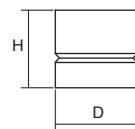

6003 **JAZZ**

ALUMINIUM

Design: Viefe®

01	P1	↓	📦
Polished chrome <i>Cromo brillo</i>	Chrome look <i>Cromo look</i>		
6003045Z01	6003045ZP1	4	24

0035 **ACER**

STAINLESS STEEL

Design: 2J Design

25	D	H	↓	📦
Brushed stain. steel <i>Inox cepillado</i>				
0035018S25	18	23	1	25
0035023S25	23	25	1	25
0035028S25	28	27	1	25