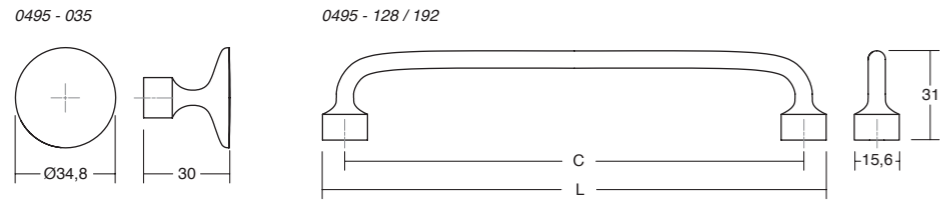

0495 **FLOID** ZAMAK Design: Frank Person

28	610	614	M2	C	L	↓	☐
Brushed gold	Pewter	Antique brass	Matt black				
Oro cepillado	Peltre	Latón antiguo	Negro mate				
0495035Z28	0495035Z610	0495035Z614	0495035ZM2	-	-	1	25
0495128Z28	0495128Z610	0495128Z614	0495128ZM2	128	143,6	2	25
0495192Z28	0495192Z610	0495192Z614	0495192ZM2	192	207,6	2	25