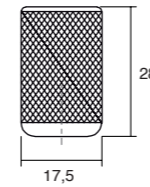

0109 **GRAF** ALUMINIUM Design: Viefie®