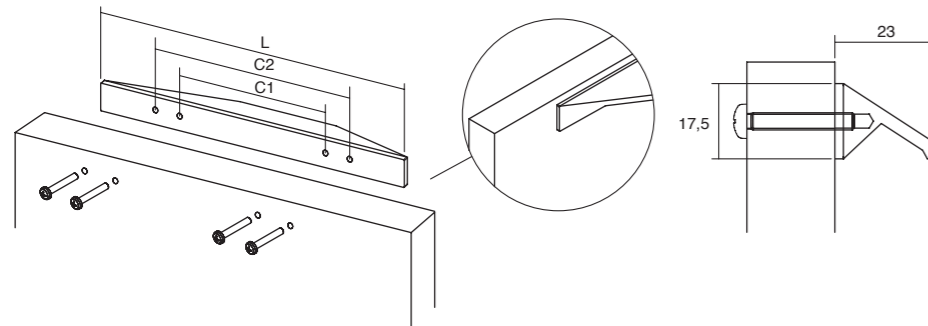

0322 **CUTT** ALUMINIUM Designer: Alexis Vivet

01 Polished chrome Cromo brillo	09 Matt black Negro mate	24 Stainless steel look Inox look	C1	C2	L	↓	⊞
0322200L01	0322200L09	0322200L24	96	128	200	4	25
0322400L01	0322400L09	0322400L24	192	320	400	4	25
0322600L01	0322600L09	0322600L24	320	480	600	4	25
-	03221000L09	03221000L24	320	896	1000	4	15
-	03221500L09	03221500L24	480	1376	1500	4	10