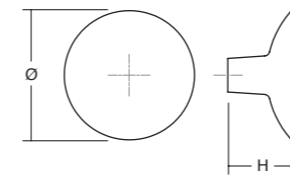

0530 **DISC** ZAMAK Design: Balutto Associati **NEW!**

23 Brushed nickel Níquel cepillado	620 Brass Latón	M1 Matt white Blanco mate	M2 Matt black Negro mate	Ø	H	↓	☐
0530038Z23	0530038Z620	0530038ZM1	0530038ZM2	38	20,4	1	25
0530050Z23	0530050Z620	0530050ZM1	0530050ZM2	50	27	1	25