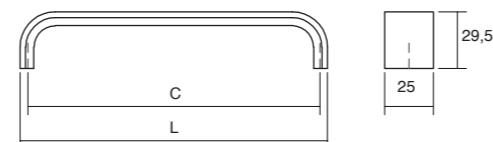

0195 **SENSE** ALUMINIUM Design: Viefte®

01	24	30	C	L	↓	
Polished chrome <i>Cromo brillo</i>	Stainless steel look <i>Inox look</i>	Brushed black <i>Negro cepillado</i>				
0195128L01	0195128L24	0195128L30	128	135	2	25
0195192L01	0195192L24	0195192L30	192	199	2	25
0195320L01	0195320L24	0195320L30	320	327	2	25
0195480L01	0195480L24	0195480L30	480	487	2	25