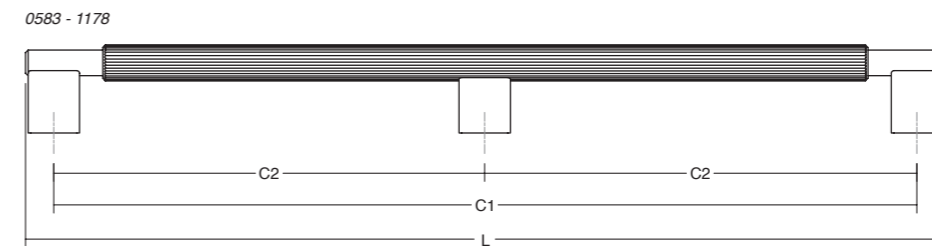

24	291	30	C1	C2	L	↓	☐
Stainless steel look	Brushed dark brass	Brushed black					
Inox look	Latón oscuro cepillado	Negro cepillado					
0583070L24	0583070L291	0583070L30	-	-	70	1	25
0583192L24	0583192L291	0583192L30	192	-	214	2	25
0583320L24	0583320L291	0583320L30	320	-	342	2	25
05831178L24	05831178L291	05831178L30	1178	589	1200	3	15

Includes non-twisting tip
Incluye punta anti-giro