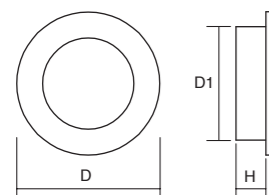

Design: Viefe®

25					
Brushed stain. steel	D	D1	H	↓	☐
<i>Inox cepillado</i>					
0204050S25	50	40	12	25	
0204065S25	65	55	14	25	

0376 **BOXX** ZAMAK

Design: Alexis Vivet

01	11	23	M2		
Polished chrome	Matt chrome	Brushed nickel	Matt black	↓	☐
<i>Cromo brillo</i>	<i>Cromo mate</i>	<i>Níquel cepillado</i>	<i>Negro mate</i>		
0376012Z01	0376012Z11	0376012Z23	0376012ZM2	1	25