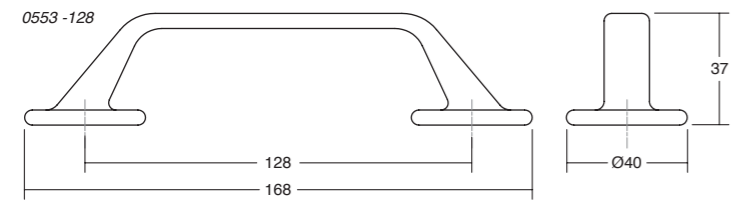

0553 **OTO**

ZAMAK

Design: Bernat Llloch

NEW!