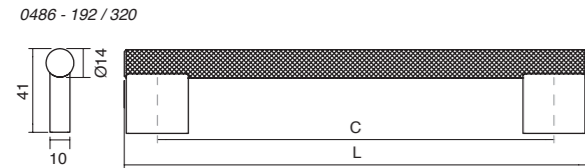

0486 **GRAF BIG** ALUMINIUM Design: Viefie®