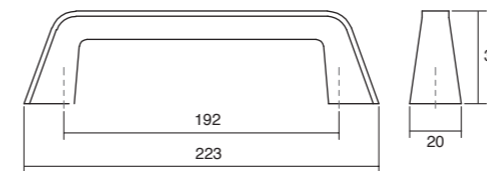

0219

ARROW

ZAMAK

Design: 2J Design

01	23	↓	☐
Polished chrome Cromo brillo	Brushed nickel Níquel cepillado		
0219192Z01	0219192Z23	2	25

0374 **BALL** ZAMAK Design: Alexis Vivet

01	23	27	L	W	H	↓	☐
Polished chrome Cromo brillo	Brushed nickel Níquel cepillado	Brushed brass Latón cepillado					
0374024Z01	0374024Z23	0374024Z27	23,3	14,8	22,8	1	25
0374029Z01	0374029Z23	0374029Z27	29,5	18,3	28,8	1	25