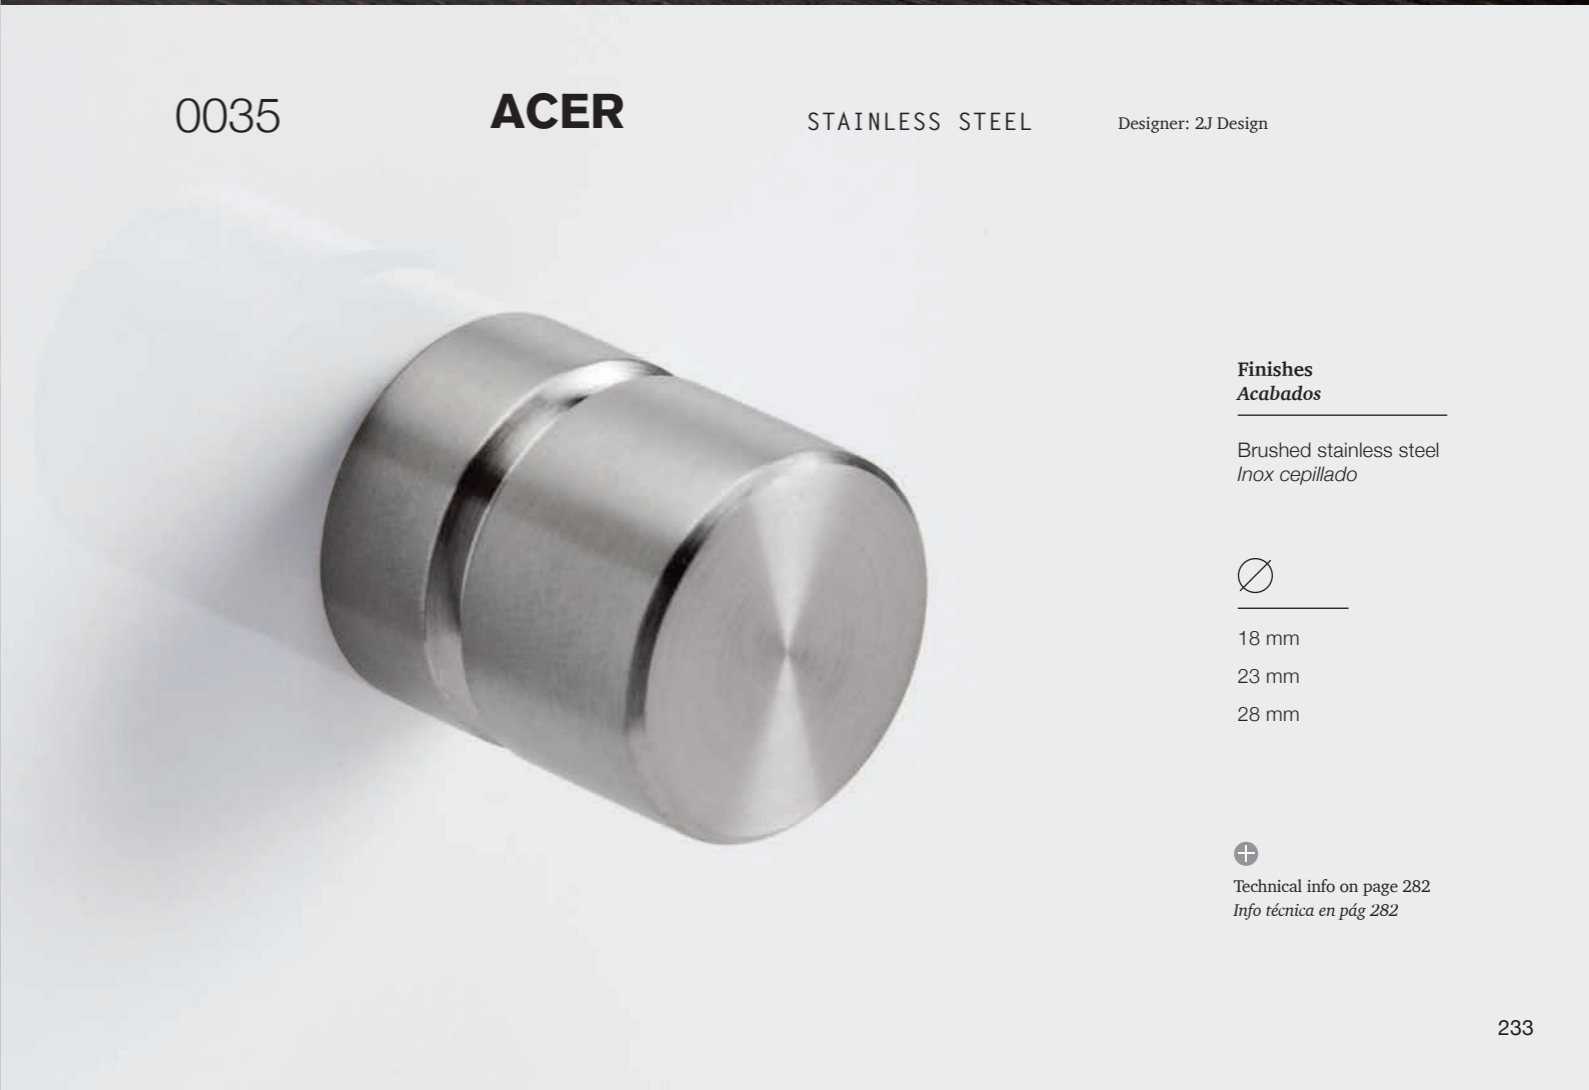

ACER

STAINLESS STEEL

Designer: 2J Design

**Finishes
Acabados**

- Brushed stainless steel
  Inox cepillado

∅
18 mm
23 mm
28 mm

⊕
Technical info on page 282
Info técnica en pág 282