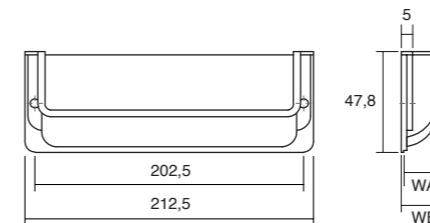

0105 **NEST** ZAMAK Design: Viefe®

01	01 + M1	23	23 + M1	M2	WA	WB	↓	☐	Door
Polished chrome Cromo brillo	Polished chrome+White Cromo brillo+ Blanco	Brushed nickel Níquel cepillado	Brushed nickel+White Níquel cepillado+Blanco	Matt black Negro mate					Puerta
0105186Z01ST	0105186Z01M1	0105186Z23ST	0105186Z23M1	0105186ZM2ST	18,6	21,3	2	25	19
-	-	0105206Z23ST	-	-	20,6	23,3	2	25	20,5