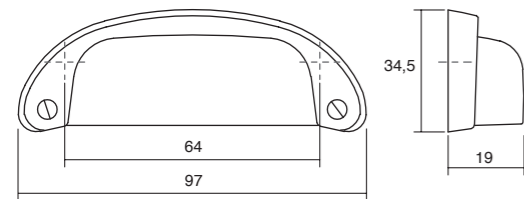

0390 **PETRA** ZAMAK Design: Viefe®

66 Antique copper Cobre antiguo
612 Antique silver Plata antigua
M2 Matt black Negro mate

0390064Z66 0390064Z612 0390064ZM2 2 25