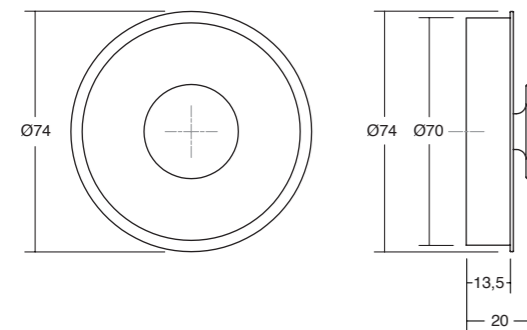

0556 **DIPO**

ZAMAK

Design: Bernat Llloch

NEW!