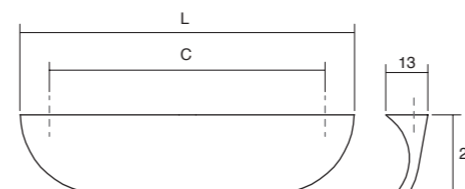

0373 **NICK** ZAMAK Design: Alexis Vivet

01	23	26	27	C	L	↓	
Polished chrome <i>Cromo brillo</i>	Brushed nickel <i>Níquel cepillado</i>	Brushed copper <i>Cobre cepillado</i>	Brushed brass <i>Latón cepillado</i>				
0373032Z01	0373032Z23	0373032Z26	0373032Z27	32	50	2	25
0373160Z01	0373160Z23	0373160Z26	0373160Z27	160	178	2	25