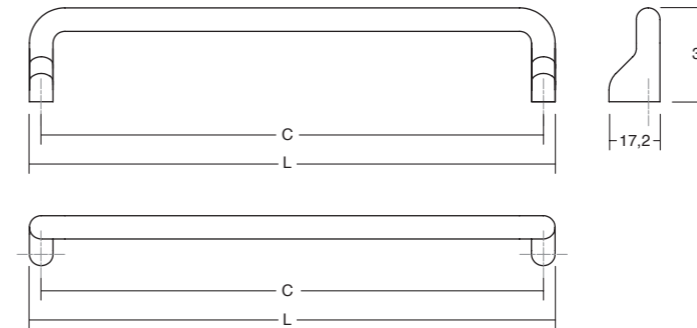

0543 **SOFT**

ZAMAK

Design: Uli Budde

NEW!

M1	M2	M25	C	L	↓	☐
Matt white <i>Blanco mate</i>	Matt black <i>Negro mate</i>	Moss grey <i>Gris musgo</i>				
0543032ZM1	0543032ZM2	0543032ZM25	32	40	2	25
0543192ZM1	0543192ZM2	0543192ZM25	192	200	2	25
0543320ZM1	0543320ZM2	0543320ZM25	320	328	2	25