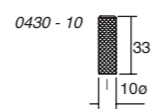

0430 **GRAF MINI** ALUMINIUM Design: Viefie®