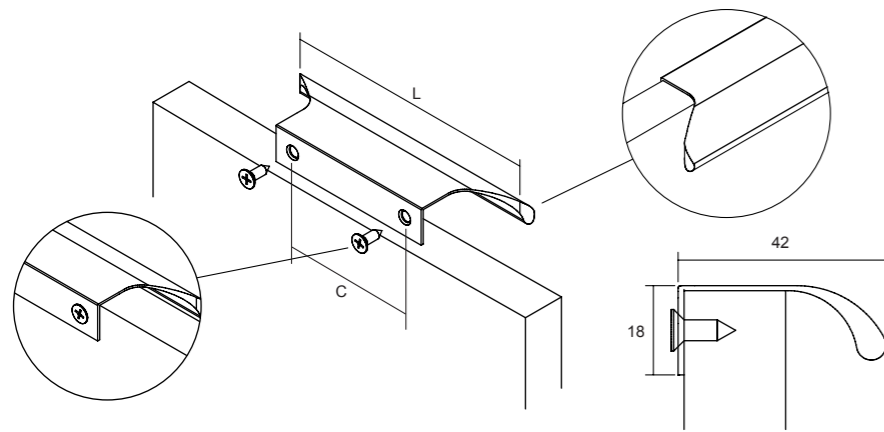

0369 **RITTA** ALUMINIUM Design: Teruel & Paré