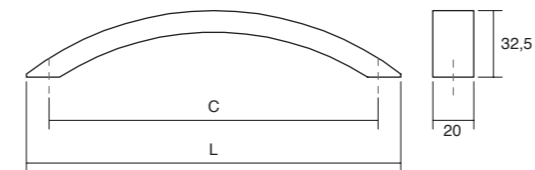

0312 **ARKO** ALUMINIUM Design: Viefe®

24	C	L	↓	☐
Stain. steel look				
<i>Inox look</i>				
0312160L24	160	186	2	25
0312192L24	192	218	2	25
0312256L24	256	292	2	25