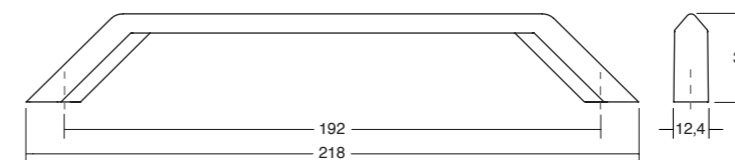

0451 **FELTRE** ZAMAK Design: Balutto Associati

23 Brushed nickel Níquel cepillado	617 Graphite grey Gris grafito	M2 Matt black Negro mate	↓	☒
0451192Z23	0451192Z617	0451192ZM2	2	25