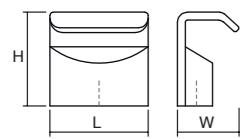

0114 **HOOK**

ZAMAK

Design: 2J Design

01	23	L	W	H	↓	📦
Polished chrome <i>Cromo brillo</i>	Brushed nickel <i>Níquel cepillado</i>					
0114030Z01	0114030Z23	30	20	28	1	25

Includes non-twisting tip / Incluye punta anti-giro