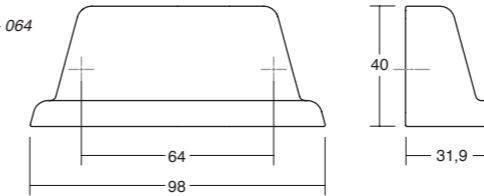

0494 - 064

28 Brushed gold Oro cepillado	610 Pewter Peltre	614 Antique brass Latón antiguo	M2 Matt black Negro mate	↓	☐
0494040Z28	0494040Z610	0494040Z614	0494040ZM2	1	25
0494064Z28	0494064Z610	0494064Z614	0494064ZM2	2	25