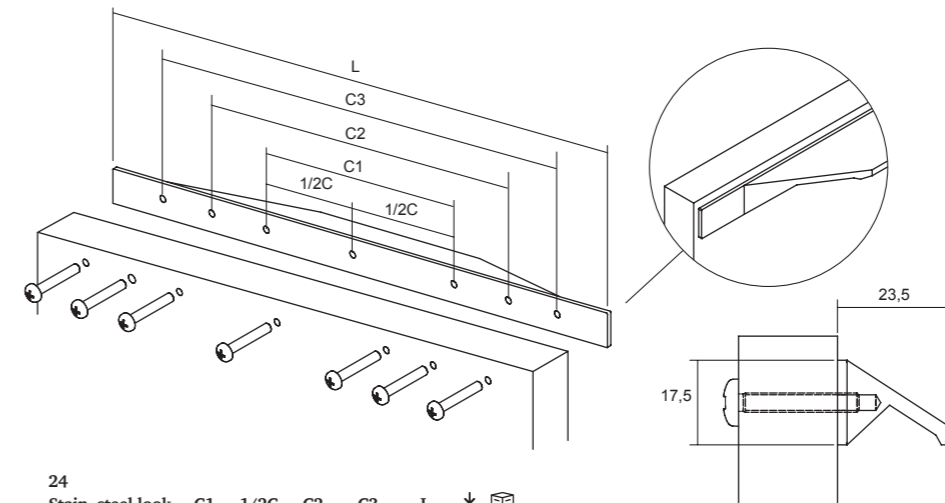

0311 **TAMM** ALUMINIUM Design: Alexis Vivet

24	C1	1/2C	C2	C3	L	↓	☐
Stain. steel look							
Inox look							
0311140L24	32	-	-	-	140	2	15
0311190L24	64	-	-	-	190	2	15
0311240L24	128	-	-	-	240	2	15
0311290L24	160	-	174	-	290	4	15
0311340L24	192	-	224	-	340	4	15
0311390L24	256	128	274	-	390	5	15
0311440L24	256	128	324	-	440	5	10
0311490L24	320	160	374	-	490	5	10
0311590L24	448	224	474	-	590	5	10
0311690L24	512	256	574	-	690	5	10
0311790L24	224	-	608	674	790	6	10
0311890L24	320	-	704	774	890	6	5
0311990L24	320	-	832	874	990	6	5
03111190L24	384	-	1024	1074	1190	6	5