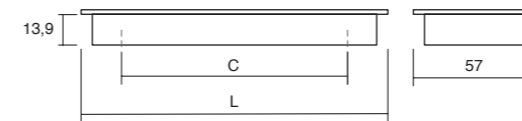

0281 **FLAT** ZAMAK

Design: Oriol Barri

01	23					
Polished chrome	Brushed nickel	C	L	↓	☐	
<i>Cromo brillo</i>	<i>Níquel cepillado</i>					
0281160Z01	0281160Z23	160	174,8	2	25	

0091 **RASO** ZAMAK

Design: Viefe®